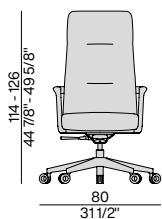

Richtungssessel mit synchronisierter Bewegung mit hoher Rückenlehne und drehbarem fünfstrahligem Untergestell aus Metall mit Rollen. Innere Struktur der Rückenlehne und des Sitzes aus Multischichtmaterial. Sichtbare Außenschale aus massivem Canaletta-Nussbaum mit integrierten Armlehnen. Bezug aus den Stoffen der Kollektion. Es ist möglich, die Sitzhöhe und den Widerstandsgrad der Rückenlehne einzustellen.

Fauteuil directionnel avec mouvement synchronisé, avec dossier haut et base en métal pivotante à cinq branches avec roulettes. Structure intérieure du dossier et de l'assise en contreplaqué. Coque extérieure apparente en noyer canaletta massif avec accoudoirs intégrés. Revêtement dans les tissus de la collection. Il est possible de régler la hauteur de l'assise et le degré de résistance du dossier.

Sillón ejecutivo con movimiento sincronizado, respaldo alto y base giratoria de metal de cinco radios con ruedas. Estructura interna del respaldo y del asiento en multicapa. Carcasa exterior a la vista de madera maciza de nogal canaletta con reposabrazos integrados. Revestimiento en las telas de la colección. Es posible ajustar la altura del asiento y el grado de resistencia del respaldo.