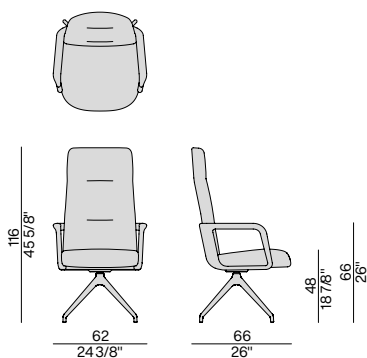

CUNA HIGH BACK

Design: E. Gallina

SEDIA | CHAIR

2025

Poltrona direzionale con schienale alto e basamento in metallo girevole a quattro razze. Struttura interna schienale e seduta in multistrato. Scocca esterna a vista in massello di noce canaletta con braccioli integrati. Rivestimento nei tessuti nella collezione.

Executive high-back armchair with a four-star swivel metal base. Internal backrest and seat structure in plywood. Visible outer shell in solid canaletta walnut with integrated armrests. Upholstery in the fabrics of the collection.

Richtungssessel mit hoher Rückenlehne und drehbarem Vierstern-Metallfuß. Innere Struktur von Rückenlehne und Sitz aus Sperrholz. Sichtbare Außenschale aus massivem Canaletta-Nussbaum mit integrierten Armlehnen. Bezug in den Stoffen der Kollektion.

Fauteuil de direction avec dossier haut et piètement pivotant en métal à quatre branches. Structure interne du dossier et de l'assise en contreplaqué. Coque extérieure apparente en massif de noyer canaletta avec accoudoirs intégrés. Revêtement dans les tissus de la collection.

Sillón de dirección con respaldo alto y base de metal giratoria de cuatro radios. Estructura interna de respaldo y asiento en contrachapado. Carcasa exterior vista en nogal canaletta macizo con reposabrazos integrados. Revestimiento en las telas de la colección.