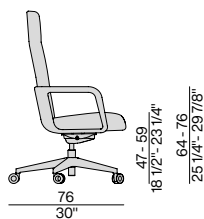

Richtungssessel mit synchronisierter Bewegung mit hoher Rückenlehne und drehbarem fünfstrahligem Untergestell aus Metall mit Rollen. Innere Struktur der Rückenlehne und des Sitzes aus Multischichtmaterial. Sichtbare Außenschale aus massivem Canaletta-Nussbaum mit integrierten Armlehnen. Bezug aus den Stoffen der Kollektion. Es ist möglich, die Sitzhöhe und den Widerstandsgrad der Rückenlehne einzustellen.

Fauteuil directionnel avec mouvement synchronisé, avec dossier haut et base en métal pivotante à cinq branches avec roulettes. Structure intérieure du dossier et de l'assise en contreplaqué. Coque extérieure apparente en noyer canaletta massif avec accoudoirs intégrés. Revêtement dans les tissus de la collection. Il est possible de régler la hauteur de l'assise et le degré de résistance du dossier.

Sillón ejecutivo con movimiento sincronizado, respaldo alto y base giratoria de metal de cinco radios con ruedas. Estructura interna del respaldo y del asiento en multicapa. Carcasa exterior a la vista de madera maciza de nogal canaletta con reposabrazos integrados. Revestimiento en las telas de la colección. Es posible ajustar la altura del asiento y el grado de resistencia del respaldo.