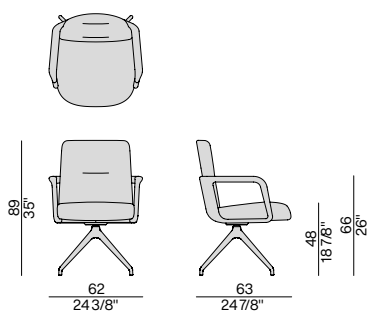

CUNA LOW BACK

Design: E. Gallina

SEDIA | CHAIR

2025

Poltrona direzionale con schienale basso e basamento in metallo girevole a quattro razze. Struttura interna schienale e seduta in multistrato. Scocca esterna a vista in massello di noce canaletta con braccioli integrati. Rivestimento nei tessuti nella collezione.

Executive low-back armchair with a four-star swivel metal base. Internal backrest and seat structure in plywood. Visible outer shell in solid canaletta walnut with integrated armrests. Upholstery in the fabrics of the collection.

Richtungssessel mit niedriger Rückenlehne und drehbarem Vierstern-Metallfuß. Innere Struktur von Rückenlehne und Sitz aus Sperrholz. Sichtbare Außenschale aus massivem Canaletta-Nussbaum mit integrierten Armlehnen. Bezug in den Stoffen der Kollektion.

Fauteuil de direction avec dossier bas et piètement pivotant en métal à quatre branches. Structure interne du dossier et de l'assise en contreplaqué. Coque extérieure apparente en massif de noyer canaletta avec accoudoirs intégrés. Revêtement dans les tissus de la collection.

Sillón de dirección con respaldo bajo y base de metal giratoria de cuatro radios. Estructura interna de respaldo y asiento en contrachapado. Carcasa exterior vista en nogal canaletta macizo con reposabrazos integrados. Revestimiento en las telas de la colección.