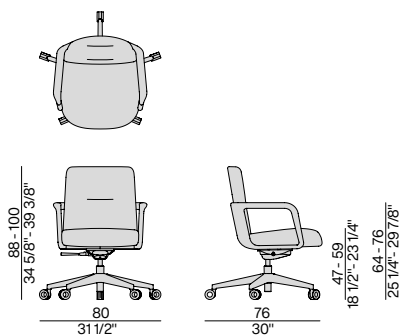

Richtungssessel mit synchronisierter Bewegung mit niedriger Rückenlehne und drehbarem fünfstrahligem Untergestell aus Metall mit Rollen. Innere Struktur der Rückenlehne und des Sitzes aus Multischichtmaterial. Sichtbare Außenschale aus massivem Canaletta-Nussbaum mit integrierten Armlehnen. Bezug aus den Stoffen der Kollektion. Es ist möglich, die Sitzhöhe und den Widerstandsgrad der Rückenlehne einzustellen.

Fauteuil directionnel avec mouvement synchronisé, avec dossier bas et base en métal pivotante à cinq branches avec roulettes. Structure intérieure du dossier et de l'assise en contreplaqué. Coque extérieure apparente en noyer canaletta massif avec accoudoirs intégrés. Revêtement dans les tissus de la collection. Il est possible de régler la hauteur de l'assise et le degré de résistance du dossier.

Sillón ejecutivo con movimiento sincronizado, respaldo bajo y base giratoria de metal de cinco radios con ruedas. Estructura interna del respaldo y del asiento en multicapa. Carcasa exterior a la vista de madera maciza de nogal canaletta con reposabrazos integrados. Revestimiento en las telas de la colección. Es posible ajustar la altura del asiento y el grado de resistencia del respaldo.