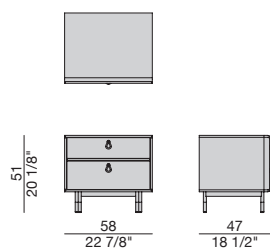

BAYUS NIGHT 2

Design G. & O. Buratti

COMODINO | NIGHT TABLE

2024

Comodino in noce canaletta dotato di un cassetto con piano in legno o in marmo. Interno del cassetto in finitura Titanio antigraffio e maniglia in pelle color Testa di Moro intrecciata con tecnica scoubidou. Base in metallo Bronzoro e puntali in ottone spazzolato.

Bedside table in canaletta walnut with two full-extension drawers with scoubidou braided leather handles. Shaped edge in solid wood. Bronzoro metal base and brushed brass end-feet.

Nachttisch aus Nussbaum Canaletta mit zwei Schubladen mit Vollauszug und mit Scoubidou-Technik geflochtenen Griffen. Geformte Massivholzkanten. Sockel aus Metall mit Bronzoro-Finish und Kappen aus gebürstetem Messing.

Table de chevet en noyer canaletto à deux tiroirs à extraction totale avec poignées tressées selon la technique du scoubidou. Bords en bois massif façonné. Base en métal bronze-or et embouts en laiton brossé.

Mesa de noche en nogal canaletta con dos cajones de extracción total con tiradores trenzados con la técnica scoubidou. Bordes macizos perfilados. Base de metal Bronzoro y pies de latón cepillado.