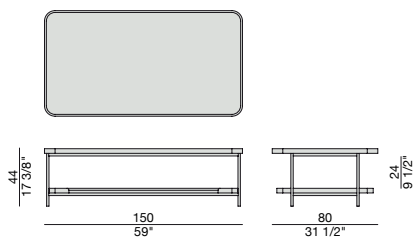

KOSTER 150X80

Design S. Tollgard

TAVOLINO | COFFEE TABLE

2018

Tavolino rettangolare con struttura in metallo finitura Bronzoro e piani in frassino, oppure piano superiore in Rock e piano inferiore in frassino. Piedini in ottone spazzolato.

Rectangular coffee table with metal frame in Bronzoro finish and tops in ash, or upper top in Rock and lower top in ash. End feet in brushed brass.

Rechteckiger Beistelltisch mit Metallgestell mit Bronzoro Finish und Ablagen in Esche, oder oberer Ablage in Rock und unterer Ablage in Esche. Spitzen aus gebürstetem Messing.

Table basse rectangulaire avec structure en métal en finition Bronzoro et plateaux en frêne ou Plateau supérieur en Rock dans les coloris de la collection et plateau inférieur en frêne. Pieds en cuivre brossé.

Mesa de centro rectangular con estructura de metal en acabado Bronzoro y tapas de fresno o tapa superior en Rock en los colores de la colección y tapa inferior de fresno. Pies acabados en latón cepillado.