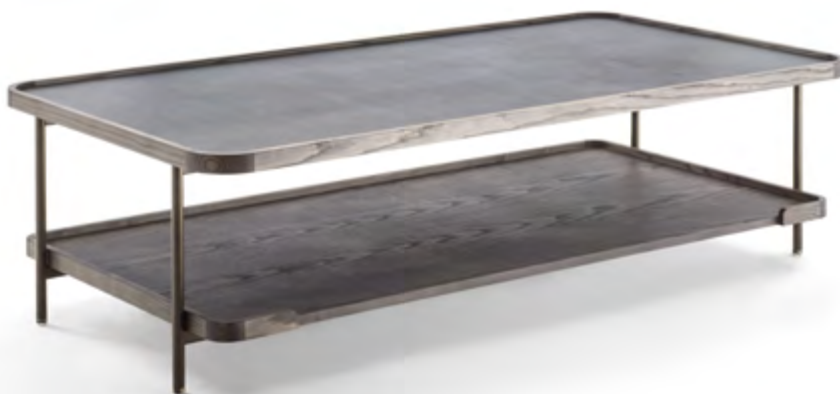

KOSTER 150X80

Design S. Tollgard

TAVOLINO | COFFEE TABLE

2018

KOSTER 150X80

Design S. Tollgard

TAVOLINO | COFFEE TABLE

2018

Tavolino rettangolare con struttura in metallo finitura Bronzoro e piani in frassino, oppure piano superiore in Rock e piano inferiore in frassino. Piedini in ottone spazzolato.

Rectangular coffee table with metal frame in Bronzoro finish and tops in ash, or upper top in Rock and lower top in ash. End feet in brushed brass.

Rechteckiger Beistelltisch mit Metallgestell mit Bronzoro Finish und Ablagen in Esche, oder oberer Ablage in Rock und unterer Ablage in Esche. Spitzen aus gebürstetem Messing.

Table basse rectangulaire avec structure en métal en finition Bronzoro et plateaux en frêne ou Plateau supérieur en Rock dans les coloris de la collection et plateau inférieur en frêne. Pieds en cuivre brossé.

Mesa de centro rectangular con estructura de metal en acabado Bronzoro y tapas de fresno o tapa superior en Rock en los colores de la colección y tapa inferior de fresno. Pies acabados en latón cepillado.