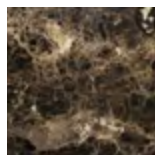

Esenze | Wood

Frassino naturale
Natural ash

Frassino
tinto canapa
Ash canapa stained

Frassino
tinto noce canaletta
Ash canaletta walnut
stained

Frassino
tinto moka
Ash moka stained

Frassino
tinto wengè
Ash wengè stained

Frassino
tinto grigio
Ash grey stained

Laccato opaco poro aperto | Matt Lacquered open pore

Bianco
White
(RAL 9016)

Avorio
Ivory
(RAL 1013)

Argilla
Argilla
(RAL 7006)

Cioccolato
Chocolate
(RAL 8019)

Nero
Black
(RAL 9005)

Iron
Iron
(RAL 7011)

Granata
Granata
(NCS S4050Y90R)

Marmo | Marble

Bianco Calacatta oro
white Calacatta gold

Marrone Emperador
dark
Emperador Dark
brown

Nero Sahara noir
Black Sahara noir

Metallo | Metal

Antracite spazzolato
Brushed Anthracite

Foca
Foca

Grigio Scuro
Dark Grey

Naturale
Natural

Invecchiato
Invecchiato

Bulgaro
Bulgaro Red

Testa di moro
Testa di Moro

Nero
Black