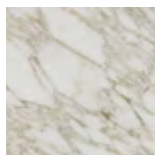

Esenze | Wood

Frassino naturale
Natural ash

Frassino
tinto canapa
Ash canapa stained

Frassino
tinto noce canaletta
Ash canaletta walnut
stained

Frassino
tinto moka
Ash moka stained

Frassino
tinto wengè
Ash wengè stained

Frassino
tinto grigio
Ash grey stained

Laccato opaco poro aperto | Matt Lacquered open pore

Bianco
White
(RAL 9016)

Avorio
Ivory
(RAL 1013)

Argilla
Argilla
(RAL 7006)

Cioccolato
Chocolate
(RAL 8019)

Nero
Black
(RAL 9005)

Iron
Iron
(RAL 7011)

Granata
Granata
(NCS S4050Y90R)

Marmo | Marble

Bianco Calacatta oro
white Calacatta gold

Marrone Emperador
dark
Emperador Dark
brown

Nero Sahara noir
Black Sahara noir

Metallo | Metal

Antracite spazzolato
Brushed Anthracite