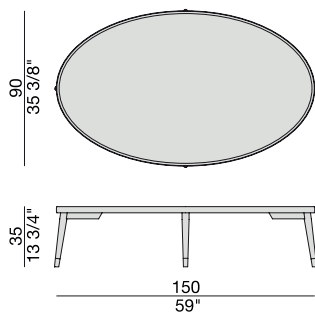

BIGNÉ 150

Design E. Garbin - M. Dall'Orto

TAVOLINO | COFFEE TABLE

2012

Tavolino in massello di frassino con piano in marmo, in legno oppure cuoio. Puntali in metallo.

Side table in solid ash wood with wooden, marble or leather covered top. Metal end-feet.

Couchtisch aus massiver Esche mit Holz, Marmor-oder Cuioplatte und Metallfüßen.

Table basse en frêne massif avec plateau en bois, en marbre ou en cuir. Pieds en métal.

Mesa auxiliar en fresno macizo con tapa en mármol, en madera o en cuero. Pies en metal.