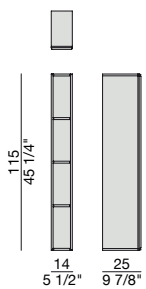

# BAYUS 7

Design G. & O. Buratti

PENSILE | WALL UNIT

2018

Pensile a giorno in noce canaletta con quattro vani. Profili in legno massello.

Wall unit in canaletta walnut with four open compartments. Solid edges.

Hängeschränk aus Nussbaum Canaletta mit vier Fächern. Profil in massivem Nussbaum Canaletta.

Module étagères en noyer canaletta avec quatre compartiments. Profils en bois massif.

Módulo de pared en nogal canaletta con cuatro compartimentos. Bordes macizos.