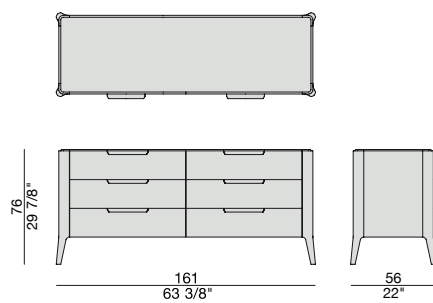

ZIGGY NIGHT 6

Design C. Ballabio

CASSETTIERA | CHEST OF DRAWERS

2015

Cassettiera con struttura in massello di noce canaletta o frassino e piano in marmo, in legno o in cristallo acidato retroverniciato.

Chest of drawers with frame in solid canaletta walnut or ash and top in marble, wood or frosted glass backcoated.

Kommode mit Gestell aus massivem Nussbaum Canaletta oder Esche und Marmor-, Holz- oder satinierte unterlackierte Glasplatte.

Commode avec structure en noyer canaletta ou frêne massif et plateau en marbre, en bois ou en verre dépoli rétro verni.

Cajonera con estructura en nogal canaletta o fresno macizo y tapa de mármol, madera o en cristal al ácido retrobarnizado.