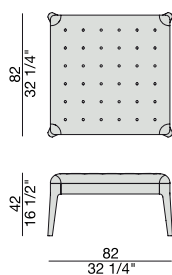

WEBBY 3

Design C. Ballabio

POUF | POUF

2015

Pouf con struttura in massello di noce canaletta e seduta con lavorazione capitonné nei tessuti della collezione. Possibilità di ordinare i bottoni tono su tono o in contrasto.

Pouf with frame in solid canaletta walnut and seat with capitonné upholstered in the fabric of the collection. The buttons could be ton sur ton or in contrast. Leather mq. 2,00

Pouf mit Gestell aus massivem Nussbaum Canaletta und Sitz mit Capitonné in den Stoffen der Kollektion. Mit der Möglichkeit die Knöpfen im selben Stoff oder im Kontraststoff zu machen.

Pouf avec structure en noyer canaletta massif et assise avec capitonné dans les tissus de la collection. Les boutons peuvent être ton sur ton ou en contraste.

Pouf con estructura de nogal canaletta macizo y asiento con capitonné revestido en las telas de la colección. Botones en la misma tela del asiento o en contraste.