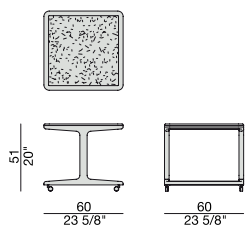

SCRIPT 60

Design E. Gallina

TAVOLINO | SIDE TABLE

2014

Tavolino su ruote con struttura in massello di frassino, piano inferiore in marmo e piano superiore in cristallo fumé temperato con bordo a becco di civetta (spessore mm. 10).

Side table on castors with base in solid ash, lower top in marble and upper top in tempered smoked glass with rounded edges (thickness mm. 10).

Beistelltisch auf Rädern mit Gestell aus massiver Esche, Unterplatte aus Marmor und Oberplatte aus ESG-Rauchglas mit abgerundeten Kanten (Stärke 10 mm).

Guéridon avec structure en frêne massif, plateau inférieur en marbre et plateau supérieur en verre trempé fumé avec angles arrondis (épaisseur mm.10).

Mesa auxiliar con ruedas con estructura de fresno macizo, tapa inferior de mármol y tapa superior de cristal templado ahumado con borde redondeado (espesor mm. 10).