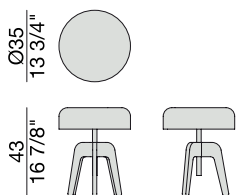

PILEO BASSA

Design Sovrappensiero

LAMPADA | LAMP

2014

Lampada da tavolo in massello di noce canaletta e paralume in lamiera.

Table lamp in solid canaletta walnut and tin-plated shade.

Tischlampe aus massivem Nussbaum Canaletta.

Lampe de bureau en noyer canaletta massif et abat-jour en tôle vernie.

Lámpara de mesa en nogal canaletta macizo y pantalla de hojalata barnizada.

ABBY

Design C. Ballabio

rivestimento walnut

SEDIA | CHAIR