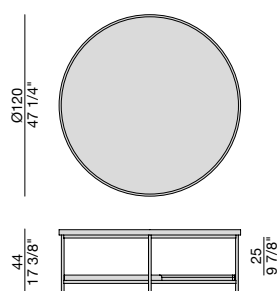

KOSTER Ø120 ROCK

Design S. Tollgard

TAVOLINO | COFFEE TABLE

2018

Tavolino tondo con struttura in metallo finitura Bronzoro, piano superiore in Rock nei colori della collezione e piano inferiore in frassino. Piedini in ottone bronzato spazzolato.

Round coffee table with metal frame in Bronzoro finish, upper top in Rock in the colours of the collection and bottom top in ash. End feet in brushed bronzed brass.

Runder Kaffeetisch mit Metallgestell mit Bronzoro Finish, oberer Ablage in Rock und unterer Ablage in Esche. Spitzen aus gebürstetes bronziertes Messing.

Table basse ronde avec structure en métal en finition Bronzoro. Plateau supérieur en Rock dans les coloris de la collection et plateau inférieur en frêne. Pieds en cuivre bronzé brossé.

Mesa de centro redonda con estructura de metal en acabado Bronzoro, tapa superior en Rock en los colores de la colección y tapa inferior de fresno. Pies acabados en latón bronceado cepillado.