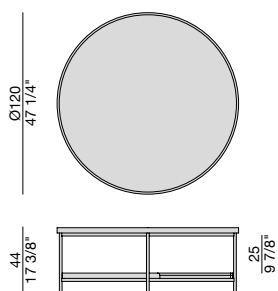

KOSTER Ø120 WOOD

Design S. Tollgard

TAVOLINO | COFFEE TABLE

2018

Tavolino tondo con struttura in metallo finitura Bronzoro e piani in frassino. Piedini in ottone bronzato spazzolato.

Round coffee table with metal frame in Bronzoro finish and tops in ash. End feet in brushed bronzed brass.

Runder Kaffeetisch mit Metallgestell mit Bronzoro Finish und Ablagen in Esche. Spitzen aus gebürstetes bronziertes Messing.

Table basse ronde avec structure en métal en finition Bronzoro et plateaux en frêne. Pieds en cuivre bronzé brossé.

Mesa de centro redonda con estructura de metal en acabado Bronzoro y tapas de fresno. Pies acabados en latón bronceado cepillado.