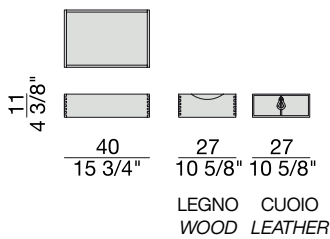

BAYUS/ELEY DRAWER

CASSETTO | DRAWER

Cassetto in noce canaletta con frontale in legno o in cuoio. Maniglia in pelle intrecciata con tecnica scoubidou e dettaglio in metallo.

Drawer in canaletta walnut with wooden or Cuoio leather front. Handle in scoubidou braided leather with metal detail.

Schubladenbox für Serie BAYUS, in Leder Cuoio. Griff aus geflochtenem Leder (Scoubidou-Technik) mit Metalldetail.

Tiroir en noyer canaletta avec façade en bois ou cuir. Poignée tressé avec la technique du scoubidou et détail en métal.

Cajón en nogal canaletta con frente de madera o en cuero. Tirador en piel entrelazada con técnica scoubidou con detalle en metal.