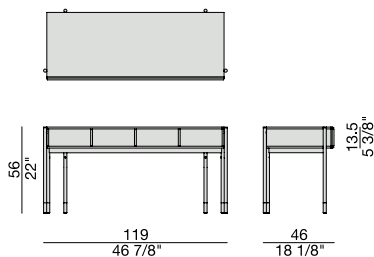

BAYUS 2

Design G. & O. Buratti

COMODINO | NIGHT TABLE

2017

Comodino in noce canaletta con quattro vani (possibilità di inserire massimo quattro BAYUS CASSETTO). Profili piano e divisori vani in massello di noce canaletta. Base in metallo bronzoro e puntali in ottone spazzolato.

Night table in canaletta walnut with four compartments (with the possibility to insert four BAYUS DRAWER maximum). Top edges and compartments dividers in solid canaletta walnut. Bronzoro metal base and brushed brass end-feet.

Nachttisch in Nussbaum canaletta, mit vier Fächer und der Möglichkeit zusätzlich maximal vier "Bayus Schubladenboxen" einzusetzen. Kanten der oberen Abdeckplatte und Trennwände in massivem Nussbaum canaletta. Untergestell in Bronzoro Metall mit Endstücken in gebürstetem Messing.

Table de nuit en noyer canaletta avec quatre compartiments (possibilité d'insérer quatre BAYUS tiroirs maximum). Profils du plateau et des cloisons pour les compartiments en noyer canaletta massif. Base en métal bronzoro et embouts en cuivre brossé.

Mesa de noche de nogal canaletta con cuatro huecos (es posible poner máximo cuatro cajones Bayus). Bordes de la tapa y divisorios en nogal canaletta macizo. Base en metal bronzoro con puntales en latón cepillado.