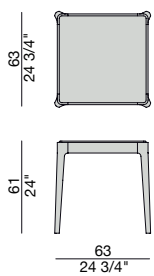

ZIGGY 11

Design C. Ballabio

TAVOLINO | SIDE TABLE

2013

Tavolino con struttura in massello di noce canaletta o frassino e piano in legno, marmo o cristallo acidato retroverniciato.

Side table with frame in solid canaletta walnut or ash wooden top, marble top or frosted backcoated glass top.

Beistelltisch mit Gestell aus massivem Nussbaum Canaletta oder Esche und Holzplatte, Marmorplatte oder satinierte hinterlackierte Glasplatte.

Guéridon avec structure en noyer canaletta ou frêne massif et plateau en bois, marbre ou verre dépoli rétro verni.

Mesa auxiliar con estructura en nogal canaletta o fresno macizo y tapa de madera, mármol o de cristal al ácido retro-barnizado.