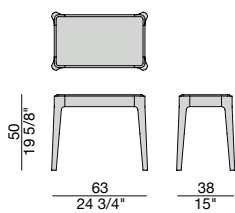

ZIGGY 5

Design C. Ballabio

TAVOLINO | COFFEE - SIDE TABLE

2013

Tavolino con struttura in massello di noce canaletta o frassino e piano in legno, marmo o cristallo acidato retroverniciato.

Side table with frame in solid canaletta walnut or ash wooden top, marble top or frosted backcoated glass top.

Beistelltisch mit Gestell aus massivem Nussbaum Canaletta oder Esche und Holzplatte, Marmorplatte oder satinierte hinterlackierte Glasplatte.

Guéridon avec structure en noyer canaletta ou frêne massif et plateau en bois, marbre ou verre dépoli rétro verni.

Mesa auxiliar con estructura en nogal canaletta o fresno macizo y tapa de madera, mármol o de cristal al ácido retro-barnizado.