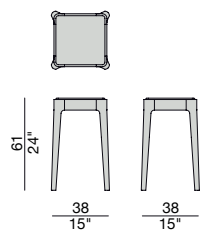

ZIGGY 2

Design C. Ballabio

TAVOLINO | SIDE TABLE

2013

Tavolino con struttura in massello di noce canaletta o frassino e piano in legno, marmo o cristallo acidato retroverniciato.

Side table with frame in solid canaletta walnut or ash wooden top, marble top or frosted backcoated glass top.

Beistelltisch mit Gestell aus massivem Nussbaum Canaletta oder Esche und Holzplatte, Marmorplatte oder satinierte hinterlackierte Glasplatte.

Guéridon avec structure en noyer canaletta ou frêne massif et plateau en bois, marbre ou verre dépoli rétro verni.

Mesa auxiliar con estructura en nogal canaletta o fresno macizo y tapa de madera, mármol o de cristal al ácido retro-barnizado.