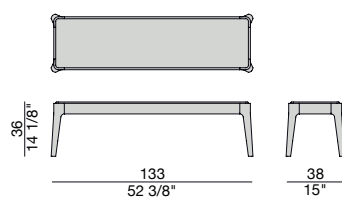

ZIGGY 3

Design C. Ballabio

TAVOLINO | COFFEE TABLE

2013

Tavolino con struttura in massello di noce canaletta o frassino e piano in legno, marmo o cristallo acidato retroverniciato.

Coffee table with frame in solid canaletta walnut or ash wooden top, marble top or frosted backcoated glass top.

Couchtisch mit Gestell aus massivem Nussbaum Canaletta oder Esche und Holzplatte, Marmorplatte oder satinierte hinterlackierte Glasplatte.

Table basse avec structure en noyer canaletta ou frêne massif et plateau en bois, marbre ou verre dépoli rétro verni.

Mesa de centro con estructura en nogal canaletta o fresno macizo y tapa de madera, mármol o de cristal al ácido retro-barnizado.