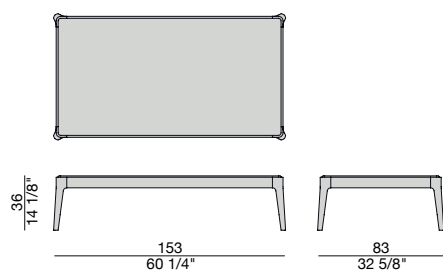

ZIGGY 7

Design C. Ballabio

TAVOLINO | COFFEE TABLE

2013

Tavolino con struttura in massello di noce canaletta o frassino e piano in legno, marmo o cristallo acidato retroverniciato.

Coffee table with frame in solid canaletta walnut or ash wooden top, marble top or frosted backcoated glass top.

Couhtisch mit Gestell aus massivem Nussbaum Canaletta oder Esche und Holzplatte, Marmorplatte oder satinierte hinterlackierte Glasplatte.

Table basse avec structure en noyer canaletta ou frêne massif et plateau en bois, marbre ou verre dépoli rétro verni.

Mesa de centro con estructura en nogal canaletta o fresno macizo y tapa de madera, mármol o de cristal al ácido retro-barnizado.