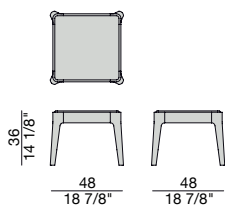

ZIGGY 1

Design C. Ballabio

TAVOLINO | COFFEE TABLE

2013

Tavolino con struttura in massello di noce canaletta o frassino e piano in legno, marmo o cristallo acidato retroverniciato.

Coffee table with frame in solid canaletta walnut or ash wooden top, marble top or frosted backcoated glass top.

Coufisch mit Gestell aus massivem Nussbaum Canaletta oder Esche und Holzplatte, Marmorplatte oder satinierte hinterlackierte Glasplatte.

Table basse avec structure en noyer canaletta ou frêne massif et plateau en bois, marbre ou verre dépoli rétro verni.

Mesa de centro con estructura en nogal canaletta o fresno macizo y tapa de madera, mármol o de cristal al ácido retro-barnizado.