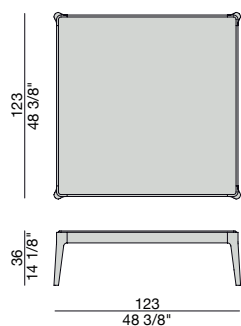

ZIGGY 6

Design C. Ballabio

TAVOLINO | COFFEE TABLE

2013

Tavolino con struttura in massello di noce canaletta o frassino e piano in legno, marmo o cristallo acidato retroverniciato.

Coffee table with frame in solid canaletta walnut or ash wooden top, marble top or frosted backcoated glass top.

Couchtisch mit Gestell aus massivem Nussbaum Canaletta oder Esche und Holzplatte, Marmorplatte oder satinierte hinterlackierte Glasplatte.

Table basse avec structure en noyer canaletta ou frêne massif et plateau en bois, marbre ou verre dépoli rétro verni.

Mesa de centro con estructura en nogal canaletta o fresno macizo y tapa de madera, mármol o de cristal al ácido retro-barnizado.