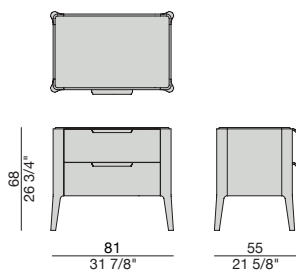

ZIGGY NIGHT XL

Design C. Ballabio

COMODINO - CASSETTIERA | NIGHT TABLE - CHEST OF DRAWERS

2015

Comodino con struttura in massello di noce canaletta o frassino e piano in legno, marmo o cristallo acidato retroverniciato.

Night table with frame in solid canaletta walnut or ash wooden top, marble top or frosted backcoated glass top.

Kleine Kommode mit Gestell aus massivem Nussbaum Canaletta oder Esche und Holzplatte, Marmorplatte oder satinierte hinterlackierte Glasplatte.

Table de nuit avec structure en noyer canaletta ou frêne massif et plateau en bois, marbre ou verre dépoli rétro verni.

Mesa de noche con estructura en nogal canaletta o fresno macizo y tapa de madera, mármol o de cristal al ácido retro-barnizado.