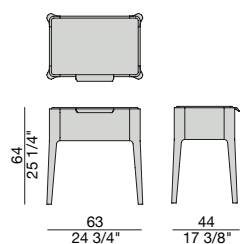

ZIGGY NIGHT 4

Design C. Ballabio

COMODINO - CASSETTIERA | NIGHT TABLE - CHEST OF DRAWERS

2015

Comodino con struttura in massello di noce canaletta o frassino e piano in legno, marmo o cristallo acidato retroverniciato.

Night table with frame in solid canaletta walnut or ash wooden top, marble top or frosted backcoated glass top.

Kleine Kommode mit Gestell aus massivem Nussbaum Canaletta oder Esche und Holzplatte, Marmorplatte oder satinierte hinterlackierte Glasplatte.

Table de nuit avec structure en noyer canaletta ou frêne massif et plateau en bois, marbre ou verre dépoli rétro verni.

Mesa de noche con estructura en nogal canaletta o fresno macizo y tapa de madera, mármol o de cristal al ácido retro-barnizado.