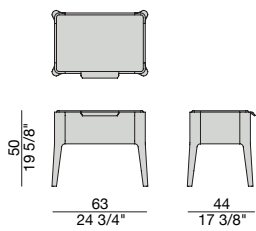

ZIGGY NIGHT 1

Design C. Ballabio

COMODINO - CASSETTIERA | NIGHT TABLE - CHEST OF DRAWERS

2015

Comodino con struttura in massello di noce canaletta o frassino e piano in legno, marmo o cristallo acidato retroverniciato.

Night table with frame in solid canaletta walnut or ash wooden top, marble top or frosted backcoated glass top.

Kleine Kommode mit Gestell aus massivem Nussbaum Canaletta oder Esche und Holzplatte, Marmorplatte oder satinierte hinterlackierte Glasplatte.

Table de nuit avec structure en noyer canaletta ou frêne massif et plateau en bois, marbre ou verre dépoli rétro verni.

Mesa de noche con estructura en nogal canaletta o fresno macizo y tapa de madera, mármol o de cristal al ácido retro-barnizado.