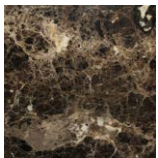

Marmo | *Marble*

Marrone Emperador
dark
*Emperador Dark
brown*