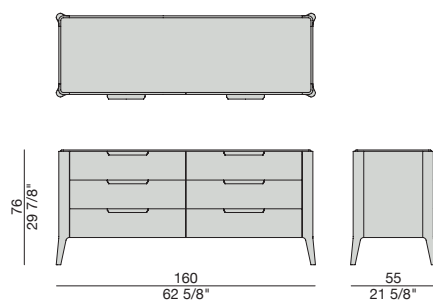

ZIGGY NIGHT 6

Design C. Ballabio

COMODINO - CASSETTIERA | NIGHT TABLE - CHEST OF DRAWERS

2015

Cassettiera con struttura in massello di noce canaletta o frassino e piano in marmo, in legno o in cristallo acidato retroverniciato.

Chest of drawers with frame in solid canaletta walnut or ash and top in marble, wood or frosted glass backcoated.

Kommode mit Gestell aus massivem Nussbaum Canaletta oder Esche und Marmor-, Holz- oder satinierte unterlackierte Glasplatte.

Commode avec structure en noyer canaletta ou frêne massif et plateau en marbre, en bois ou en verre dépoli rétro verni.

Cajonera con estructura en nogal canaletta o fresno macizo y tapa de mármol, madera o en cristal al ácido retrobarnizado.