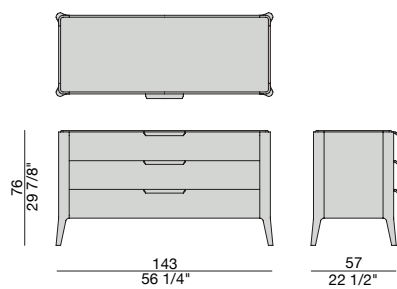

ZIGGY NIGHT 3

Design C. Ballabio

COMODINO - CASSETTIERA | NIGHT TABLE - CHEST OF DRAWERS

2015

Cassettiera con struttura in massello di noce canaletta o frassino e piano in legno, marmo o cristallo acidato retroverniciato.

Chest of drawers with frame in solid canaletta walnut or ash wooden top, marble top or frosted backcoated glass top.

Kommode mit Gestell aus massivem Nussbaum Canaletta oder Esche und Holzplatte, Marmorplatte oder satinierte hinterlackierte Glasplatte.

Commode avec structure en noyer canaletta ou frêne massif et plateau en bois, marbre ou verre dépoli rétro verni.

Cajonera con estructura en nogal canaletta o fresno macizo y tapa de madera, mármol o de cristal al ácido retro-barnizado.