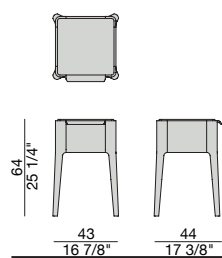

ZIGGY NIGHT 2

Design C. Ballabio

COMODINO - CASSETTIERA | NIGHT TABLE - CHEST OF DRAWERS

2015

Comodino con struttura in massello di noce canaletta e piano in legno o in marmo.

Night table with frame in solid canaletta walnut and wooden or marble top.

Kleine Kommode mit Gestell aus massivem Nussbaum Canaletta und Holz- oder Marmorplatte.

Table de nuit avec structure en noyer canaletta massif et plateau en bois ou en marbre.

Mesa de noche con estructura en nogal canaletta macizo y tapa de madera o de mármol.