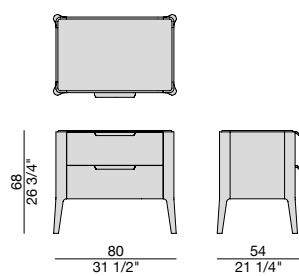

ZIGGY NIGHT XL

Design C. Ballabio

LETTO | BED

2023

Comodino con struttura in massello di noce canaletta o frassino e piano in legno, marmo o cristallo acidato retroverniciato.

Night table with frame in solid canaletta walnut or ash wooden top, marble top or frosted backcoated glass top.

Kleine Kommode mit Gestell aus massivem Nussbaum Canaletta oder Esche und Holzplatte, Marmorplatte oder satinierte hinterlackierte Glasplatte.

Table de nuit avec structure en noyer canaletta ou frêne massif et plateau en bois, marbre ou verre dépoli rétro verni.

Mesa de noche con estructura en nogal canaletta o fresno macizo y tapa de madera, mármol o de cristal al ácido retro-barnizado.