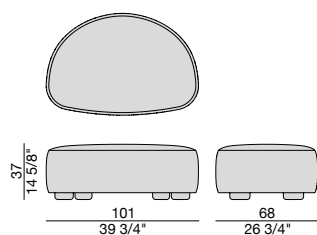

Pouf with feet in solid canaletta walnut and cover in the fabrics of the collection. The cover is removable in fabric and fixed in leather. Inner structure in solid poplar wood, OSB wooden panels and elastic belts. Padding in polyurethane foam with different densities.

Pouf mit Füßen aus massivem Nussbaum Canaletta und Bezug aus den Stoffen der Kollektion. Abnehmbarer Bezug in den Stoffen der Kollektion und fest in Leder. Interne Struktur aus massivem Pappelholz, OSB-Holzpaneele und elastische Gurte. Polsterung aus Polyurethanschaum in verschiedenen Dichten.

Pouf avec pieds en noyer canaletta massif et revêtement dans les tissus de la collection. Revêtement déhoussable en tissu, mais fixe en cuir. Structure intérieure en bois de peuplier massif, panneaux en bois OSB et sangles élastiques. Rembourrage en polyuréthane à densité différenciée.

Pouf con pies en nogal canaletto macizo y revestimiento en las telas de la de la colección. Revestimiento desenfundable en tela y no desenfundable en piel. Estructura interna en álamo macizo, paneles de madera OSB y correas elásticas. Relleno de poliuretano expandido de densidades diferenciadas.