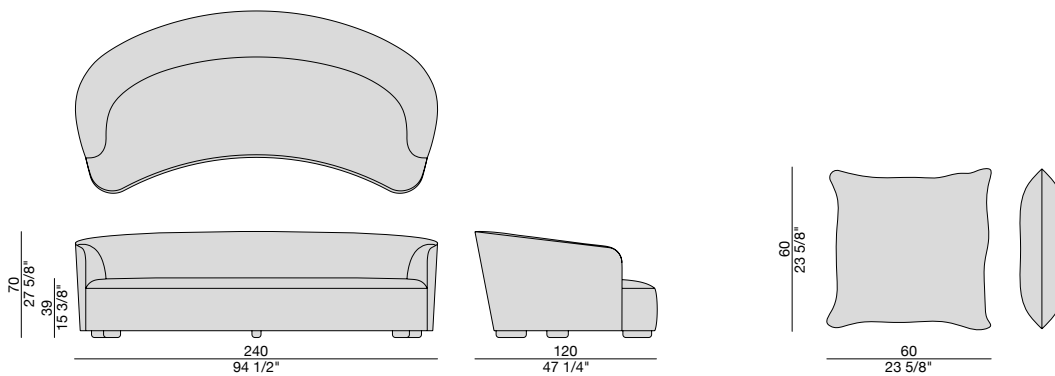

Sofa mit Füßen aus massivem Nussbaum. Canaletta und Bezug aus den Stoffen der Kollektion. Abnehmbarer Bezug in den Stoffen der Kollektion und fest in Leder. Interne Struktur aus massivem Pappelholz, OSB-Holzpaneele und elastische Gurte. Polsterung aus Polyurethanschaum in verschiedenen Dichten. Rückenkissen (60x60 cm) mit Federpolsterung einzeln zu bestellen (max.3).

Canapé avec pieds en noyer canaletta massif et revêtement dans les tissus de la collection. Revêtement déhoussable en tissu mais fixe en cuir. Structure interne en bois massif de peuplier, panneaux en bois OSB et sangles élastiques. Rembourrage en polyuréthane indéformable à densité différenciée. Coussins pour dossier (60x60 cm), avec rembourrage en plume à acheter séparément.

Sofá con pies en nogal canaletto macizo y revestimiento en las telas de la colección. Revestimiento desenfundable en tela y no desenfundable en piel. Estructura interna en álamo macizo, paneles de madera OSB y correas elásticas. Relleno de poliuretano expandido de densidades diferenciadas. Cojines para respaldo (60x60 cm) con relleno de plumas para pedir por separado (máx. 3).