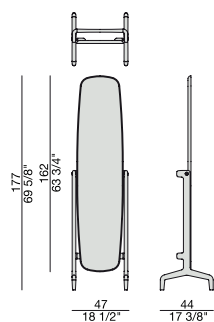

TIMOTHY

Design C. Ballabio

SPECCHIO | MIRROR

2014

Specchio autoportante con struttura in massello di noce canaletta. Inclinabile in diverse posizioni. Dettagli in ottone bronzato.

Freestanding mirror with frame in solid canaletta walnut. To be positioned to different slopes. Details in bronzed brass.

Freistehender Spiegel mit Rahmen aus massivem Nussbaum Canaletta. Man kann den Spiegel verschiedene Positionen kippen. Einzelheiten aus bronzierten Messig.

Miroir autoportante avec cadre en noyer canaletta massif. Possibilité de l'incliner dans différentes positions. Détails en cuivre bronzé.

Espejo de pie con estructura de nogal canaletta macizo. Inclinable en varias posiciones. Detalles de latón bronceado.

TIMOTHY

Design C. Ballabio

SPECCHIO | MIRROR

2014

Essenze | Wood

Noce canaletta
Canaletta walnut