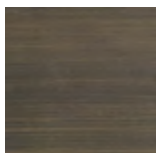

Freistehender Spiegel mit Rahmen aus massivem Nussbaum Canaletta. Man kann den Spiegel verschiedene Positionen kippen. Einzelheiten aus bronzierten Messig.

Miroir autoportante avec cadre en noyer canaletta massif. Possibilité de l'incliner dans différentes positions. Détails en cuivre bronzé.

Espejo de pie con estructura de nogal canaletta macizo. Inclinable en varias posiciones. Detalles de latón bronceado.

TIMOTHY

Design C. Ballabio

SPECCHIO | MIRROR

2014

Essenze | Wood

Noce canaletta
Canaletta walnut

Noce canaletta
tinto moka
Canaletta walnut
moka stained

Noce canaletta
tinto wengé
Canaletta walnut
wengé stained

Specchio | Mirror

Naturale
Clear

Metallo | Metal

Ottone bronzato
spazzolato
Brushed bronzed brass