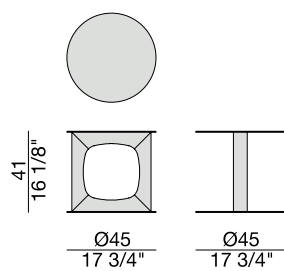

Tavolino con supporto centrale in massello di noce canaletta e piano e base in metallo finitura ottone spazzolato.

Side table with frame in solid canaletta walnut. Brushed brass metal base and top.

Beistelltisch mit Untergestell in massivem Nussbaum canaletta. Platte und Bodenplatte in gebürstetem Messing.

Guéridon avec support central en noyer canaletta massif. Plateau et base en cuivre brossé.

Mesa auxiliar con soporte central de nogal canaletta macizo y tapa y base en metal en acabado latón cepillado.