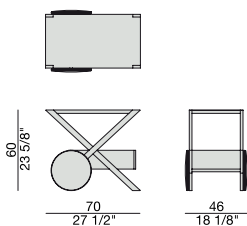

Tavolino di servizio in noce canaletta. Dotato di cassetto con interno rivestito in cuoietto e ruote in legno.

Service side table in canaletta walnut. Equipped with a drawer covered inside by cuoietto leather and wooden wheels.

Servierwagen aus Nussbaum Canaletta mit Schubladen innen in Cuoietto Leder bedeckt und Holzrädern.

Table basse de service en noyer canaletta avec tiroir revêtu en cuir à l'intérieur et roues en bois.

Mesa de servicio en nogal canaletta, con ruedas de madera y cajón con interior revestido de cuoietto.