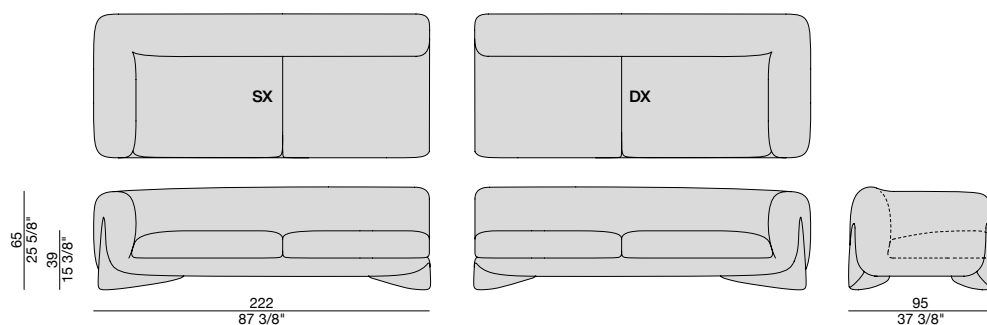

Élément terminal pour canapé modulaire avec quatre pieds en noyer canaletta massif et revêtement dans les tissus de la collection. Revêtement déhoussable en tissu, mais fixe en cuir. Structure intérieure en peuplier contreplaqué et sapin massif avec sangles élastiques. Rembourrage en polyuréthane expansé à densité différenciée. Coussins d'assise en polyuréthane expansé, revêtu en ouate, coton et velour. Coussins de dossier (60x60 cm), rembourrés en plume, à acheter séparément. Élément terminal à combiner avec un autre élément identique ou avec la chaise longue Softbay.

Elemento terminal para sofá componible con pies en nogal canaletto macizo y revestimiento en las telas de la de la colección. Revestimiento desenfundable en tela y no desenfundable en piel. Estructura interna en contrachapado de abedul y abeto macizo con correas elásticas. Relleno de poliuretano espandido de densidades diferenciadas. Cojines de los asientos de poliuretano espandido revestido de guata combinada con algodón y terciopelo. Cojines para respaldo (60x60 cm) con relleno de plumas para pedir por separado. Es posible crear composiciones añadiendo otro elemento igual o una chaise longue.