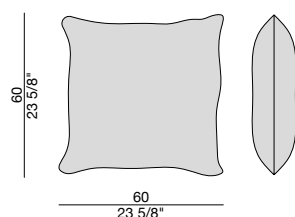

Élément terminal pour canapé modulaire avec quatre pieds en noyer canaletta massif et revêtement dans les tissus de la collection. Revêtement déhoussable en tissu, mais fixe en cuir. Structure intérieure en peuplier contreplaqué et sapin massif avec sangles élastiques. Rembourrage en polyuréthane expansé à densité différenciée. Coussins d'assise en polyuréthane expansé, revêtu en ouate, coton et velour. Coussins de dossier (60x60 cm), rembourrés en plume, à acheter séparément. Élément terminal à combiner avec un autre élément identique ou avec la chaise longue Softbay.

Elemento terminal para sofá componible con pies en nogal canaletto macizo y revestimiento en las telas de la de la colección. Revestimiento desenfundable en tela y no desenfundable en piel. Estructura interna en contrachapado de abedul y abeto macizo con correas elásticas. Relleno de poliuretano espandido de densidades diferenciadas. Cojines de los asientos de poliuretano espandido revestido de guata combinada con algodón y terciopelo. Cojines para respaldo (60x60 cm) con relleno de plumas para pedir por separado. Es posible crear composiciones añadiendo otro elemento igual o una chaise longue.