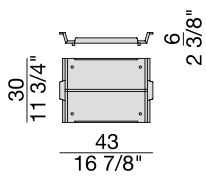

RONDÒ TRAY

Design U. Asnago

VASSOIO | TRAY

2016

Vassoio in noce canaletta con inserti in acero per credenze Rondò.

Tray in canaletta walnut with inserts in maple for Rondò sideboards.

Tablett aus Nussbaum Canaletta für Rondò Anrichten mit Einlagen aus Ahorn.

Plateau en noyer canaletta pour meubles Rondò avec décoration en érable.

Bandeja en nogal canaletta con inserciones en arce para aparadores Rondò.