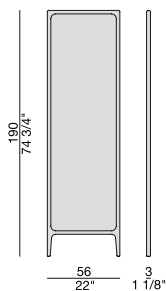

Specchio da terra con struttura
in massello di frassino.

*Floor mirror to be leant against
the wall with frame in solid ash
wood.*

*Stehspiegel mit Gestell aus
massiver Esche.*

*Miroir au sol avec structure en
frêne massif.*

*Espejo para apoyar a la pared
con estructura en fresno macizo.*