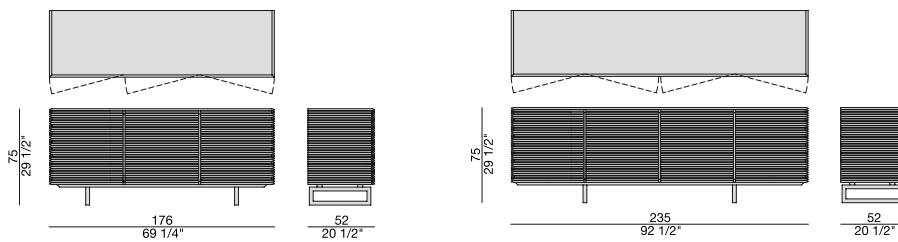

RIGA CREDENZA

Design T. Colzani

CREDENZA | SIDEBOARD

RIGA CREDENZA

Design T. Colzani

CREDENZA | SIDEBBOARD

Credenza con ante in massello di noce canaletta e base in metallo.

Sideboard with doors in solid canaletta walnut and metal base.

Anrichte mit Türen aus massivem Nussbaum Canaletta und Metallgestell.

Meuble avec portes en noyer canaletta massif et piétement en métal.

Aparador con puertas en nogal canaletta macizo y base en metal.

CREDENZA | SIDEBOARD