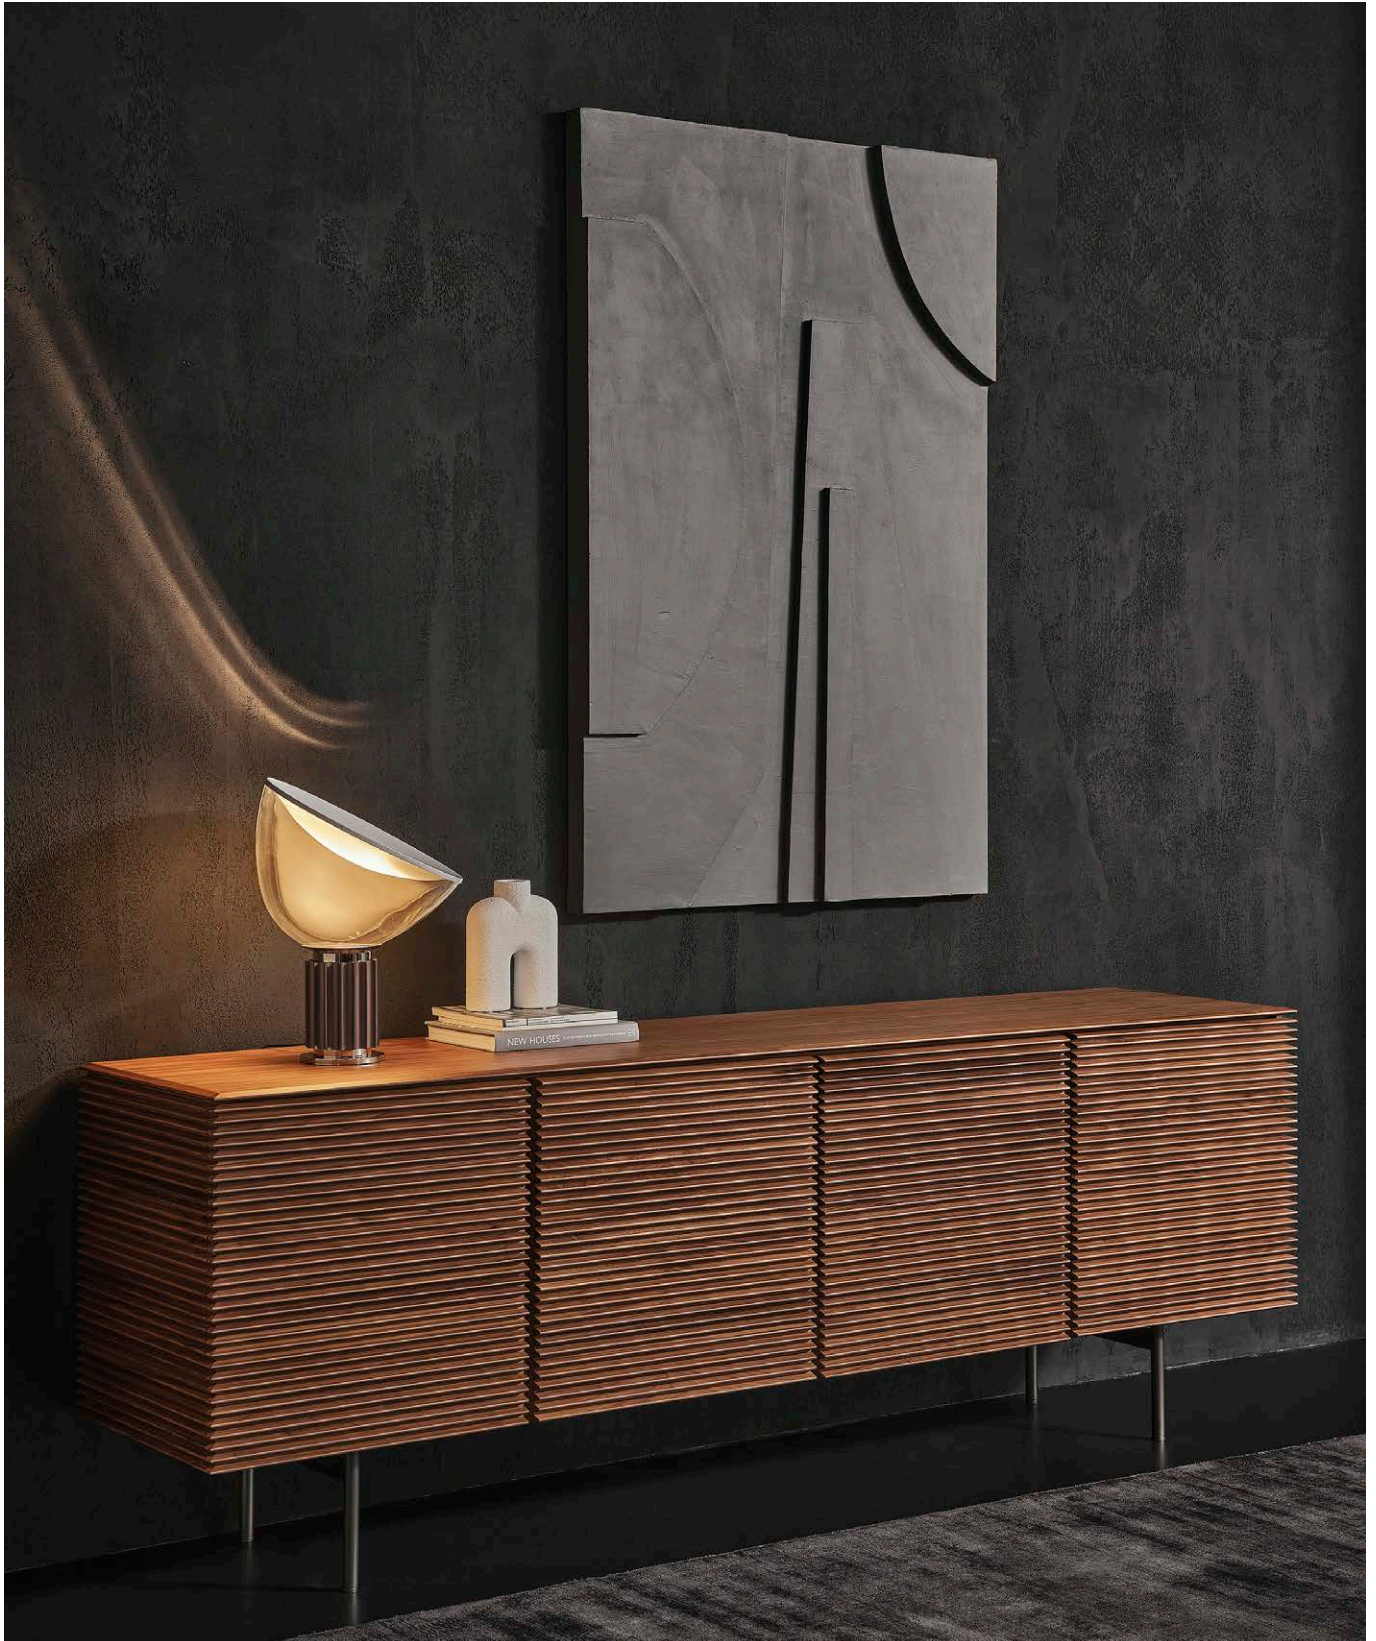

RIGA CREDENZA

Design T. Colzani

CREDENZA | SIDEBOARD

RIGA CREDENZA

Design T. Colzani

CREDENZA | SIDEBBOARD

Credenza con ante in massello di
noce canaletta e base in metallo.

Sideboard with doors in solid
canaletta walnut and metal base.

Anrichte mit Türen aus massivem
Nussbaum Canaletta und
Metallgestell.

Meuble avec portes en noyer
canaletta massif et piètement en
métal.

Aparador con puertas en nogal
canaletta macizo y base en metal.

CREDENZA | SIDEBOARD