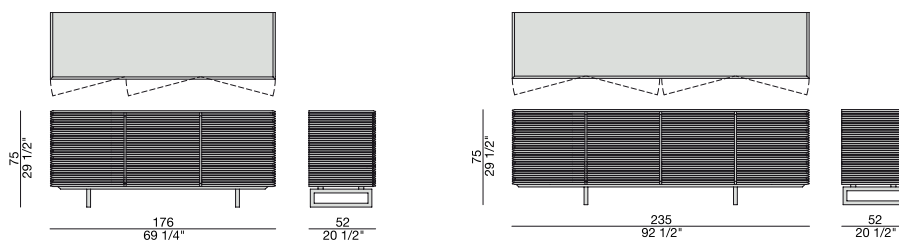

RIGA CREDENZA

Design T. Colzani

CREDENZA | SIDEBOARD

RIGA CREDENZA

Design T. Colzani

CREDENZA | SIDEBBOARD

Credenza con ante in massello di
noce canaletta e base in metallo.

Sideboard with doors in solid
canaletta walnut and metal base.

Anrichte mit Türen aus massivem
Nussbaum Canaletta und
Metallgestell.

Meuble avec portes en noyer
canaletta massif et piètement en
métal.

Aparador con puertas en nogal
canaletta macizo y base en metal.

CREDENZA | SIDEBOARD