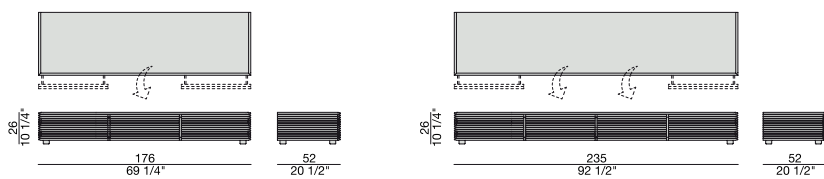

RIGA TV

Design T. Colzani

PORTA TV | TV STAND

RIGA TV

Design T. Colzani

PORTA TV | TV STAND

Mobile porta tv in massello di noce canaletta con due cassetti laterali e anta centrale a ribalta.

TV stand in solid canaletta walnut with two lateral drawers and central front flap-door.

TV-Bank aus massivem Nussbaum Canaletta mit zwei seitlichen Schubladen und zentrale Klapptür.

Porte TV en noyer canaletta massif avec deux tiroirs latéraux et une porte abatante centrale.

Banco porta TV en nogal canaletta macizo con dos cajones laterales y puerta abatible central.