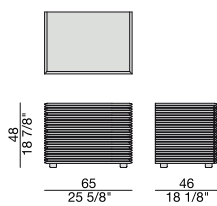

RIGA 2

Design T. Colzani

COMODINO | NIGHT TABLE

2009

Comodino con struttura in massello di noce canaletta con due cassetti.

Night table with frame in solid canaletta walnut with two drawers.

Kleine Kommode mit Gestell aus Nussbaum Canaletta mit zwei Schubladen.

Table de nuit avec structure en noyer canaletta massif avec deux tiroirs.

Mesa de noche con estructura en nogal canaletta macizo con dos cajones.