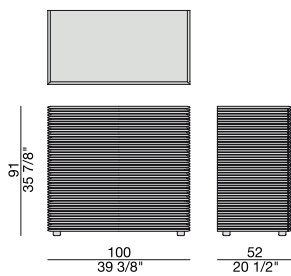

Kommode mit Gestell aus Nussbaum Canaletta mit vier Schubladen.

Commode avec structure en noyer canaletta massif avec quatre tiroirs.

Cómoda con estructura en nogal canaletta macizo con cuatro cajones.