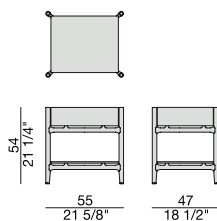

REGENT 2 PELLE

Design T. Colzani

COMODINO | NIGHT TABLE

2014

Comodino con struttura in massello di noce canaletta, con cassetto con chiusura rallentata e piano d'appoggio inferiore in cristallo. Cassetto rivestito in pelle o pelle extra.

Night table with frame in solid canaletta walnut, with drawer with soft closure and bottom top in glass. Drawer covered by leather or leather extra.

Kleine Kommode mit Gestell aus massivem Nussbaum Canalettamit weicher Schließung und untersten Regal aus Glas. Schublade mit Leder oder Extra Leder bedeckt.

Table de nuit avec structure en noyer canaletta massif, avec tiroir avec fermeture douce et étagère bas en verre. Tiroir revêtu en cuir ou cuir Extra.

Mesa de noche con estructura de nogal canaletta macizo, con cajón con sistema de cierre automático desacelerado y tapa inferior de cristal. Cajón revestido de piel o de piel extra.