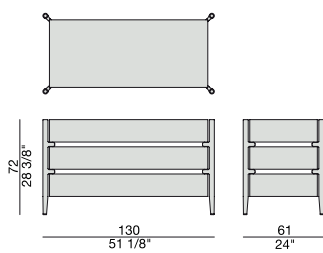

REGENT 1 LEGNO

Design T. Colzani

CASSETTIERA | CHEST OF DRAWERS

2014

Cassettiera a tre cassetti con chiusura rallentata con struttura in massello di noce canaletta.

Chest of drawers with frame in solid canaletta walnut with three drawers with soft closure.

Kommode mit Gestell aus massivem Nussbaum Canaletta und drei Schubladen mit weicher Schließung.

Commode avec structure en noyer canaletta massif avec trois tiroirs avec fermeture douce.

Cajonera de tres cajones con sistema de cierre automático desacelerado con estructura de nogal canaletta macizo.