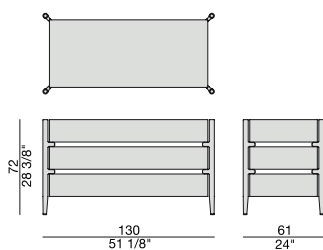

REGENT 1 PELLE

Design T. Colzani

CASSETTIERA | CHEST OF DRAWERS

2014

Cassettiera a tre cassetti con chiusura rallentata con struttura in massello di noce canaletta. Cassetti rivestiti in pelle o pelle extra.

Chest of drawers with frame in solid canaletta walnut with three drawers with soft closure. Drawers covered by leather or leather extra.

Kommode mit Gestell aus massivem Nussbaum Canaletta und drei Schubladen mit weicher Schließung. Schubladen mit Leder oder Extra Leder bedeckt.

Commode avec structure en noyer canaletta massif, avec trois tiroirs avec fermeture douce. Tiroirs revêtus en cuir ou cuir Extra.

Cajonera de tres cajones con sistema de cierre automático desacelerado con estructura de nogal canaletta macizo. Cajones revestidos de piel o de piel extra.