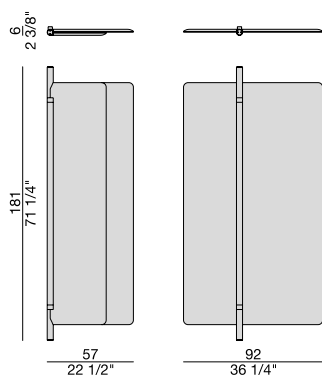

# PLISSÈ

Design T. Colzani

SPECCHIO | MIRROR

2021

Specchio da parete formato da due elementi pieghevoli con retropannelli in noce canaletta. Montante centrale in massello di noce canaletta con dettagli in metallo finitura peltro.

Wall mounted mirror with two folding elements with back in canaletta walnut. Central supporting pole in solid canaletta walnut with metal details in grey pewter finish.

Wandspiegel aus zwei Klappenelementen mit Rückwänden in Nussbaum Canaletta. Mittelständer aus massivem Nussbaum Canaletta mit Details aus zinnfarbenem Metall.

Miroir au mur composé de deux éléments pliables avec panneau arrière en noyer canaletta. Poteau central en noyer canaletta massif et détails en métal en finition gris peltre.

Espejo de pared con dos elementos plegables con parte trasera en nogal canaletta. Soporte central en nogal canaletta macizo con detalles en metal acabado peltre.