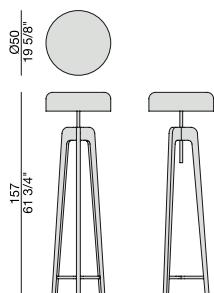

PILEO ALTA

Design Sovrappensiero

LAMPADA | LAMP

2014

Lampada da terra in massello di noce canaletta e paralume in lamiera.

Floor lamp in solid canaletta walnut and tin-plated shade.

Stehlampe mit Gestell aus massivem Nussbaum Canaletta und Lampenschirm aus Blech.

Lampadaire avec tige en noyer canaletta massif et abat-jour en étain.

Lámpara de pie en nogal canaletta macizo y pantalla de hojalata.