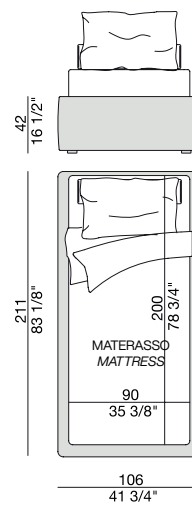

PARIDE 42

Design O. Moon

GIROLETTO | BED BASE

Struttura giroletto rivestita nei tessuti della collezione completa di rete a doghe in legno.

Upholstered slatted bed base.

Lattenrost bezogen aus den Stoffen der Kollektion.

Sommier à lattes revêtu dans les tissu de la collection.

Somier con duelas tapizado en las telas de la colección.