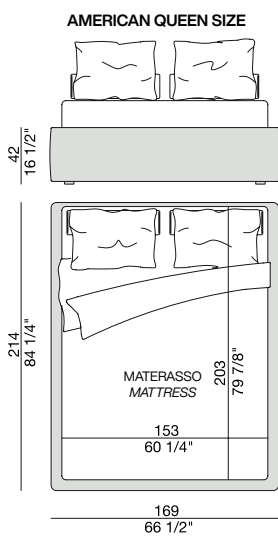

PARIDE 42

Design O. Moon

GIROLETTO | BED BASE

Struttura giroletto rivestita nei tessuti della collezione completa di rete a doghe in legno.

Upholstered slatted bed base.

Lattenrost bezogen aus den Stoffen der Kollektion.

Sommier à lattes revêtu dans les tissu de la collection.

Somier con duelas tapizado en las telas de la colección.