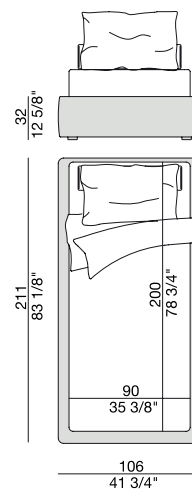

PARIDE 32

Design O. Moon

GIROLETTO | BED BASE

Struttura giroletto rivestita nei tessuti della collezione completa di rete a doghe in legno.

Upholstered slatted bed base.

Lattenrost bezogen aus den Stoffen der Kollektion.

Sommier à lattes revêtu dans les tissu de la collection.

Somier con duelas tapizado en las telas de la colección.