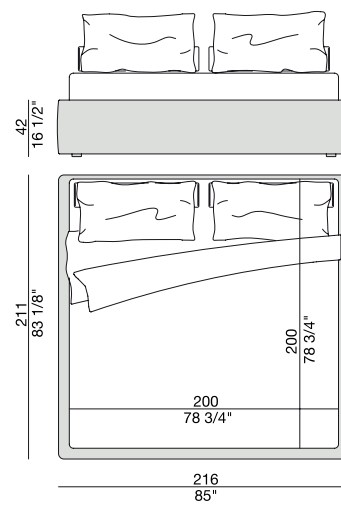

Sommier à lattes revêtu dans les tissu de la collection.

Somier con duelas tapizado en las telas de la colección.

PARIDE 42

Design O. Moon

GIROLETTO | BED BASE

Struttura giroletto rivestita nei tessuti della collezione completa di rete a doghe in legno.

Upholstered slatted bed base.

Lattenrost bezogen aus den Stoffen der Kollektion.

Sommier à lattes revêtu dans les tissu de la collection.

Somier con duelas tapizado en las telas de la colección.

GIROLETTO | BED BASE