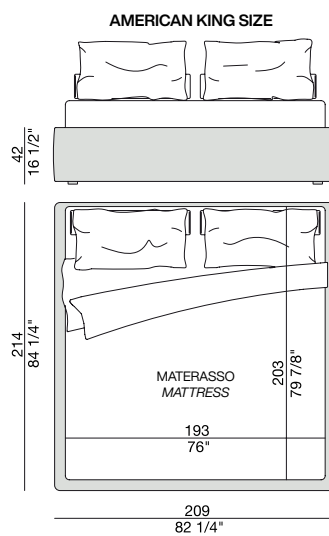

PARIDE 42

Design O. Moon

GIROLETTO | BED BASE

Struttura giroletto rivestita nei tessuti della collezione completa di rete a doghe in legno.

Upholstered slatted bed base.

Lattenrost bezogen aus den Stoffen der Kollektion.

Sommier à lattes revêtu dans les tissu de la collection.

Somier con duelas tapizado en las telas de la colección.