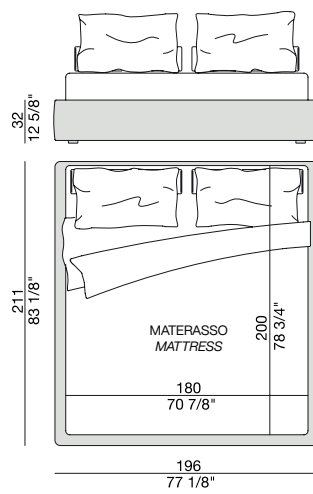

PARIDE 32

Design O. Moon

GIROLETTO | BED BASE

Struttura giroletto rivestita nei tessuti della collezione completa di rete a doghe in legno.

Upholstered slatted bed base.

Lattenrost bezogen aus den Stoffen der Kollektion.

Sommier à lattes revêtu dans les tissu de la collection.

Somier con duelas tapizado en las telas de la colección.