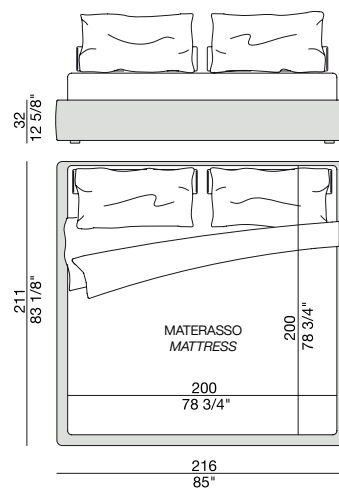

PARIDE 32

Design O. Moon

GIROLETTO | BED BASE

Struttura giroletto rivestita nei tessuti della collezione completa di rete a doghe in legno.

Upholstered slatted bed base.

Lattenrost bezogen aus den Stoffen der Kollektion.

Sommier à lattes revêtu dans les tissu de la collection.

Somier con duelas tapizado en las telas de la colección.

PARIDE 42

Design O. Moon

GIROLETTO | BED BASE

Struttura giroletto rivestita nei tessuti della collezione completa di rete a doghe in legno.

Upholstered slatted bed base.

Lattenrost bezogen aus den Stoffen der Kollektion.

Sommier à lattes revêtu dans les tissu de la collection.

Somier con duelas tapizado en las telas de la colección.

GIROLETTO | BED BASE