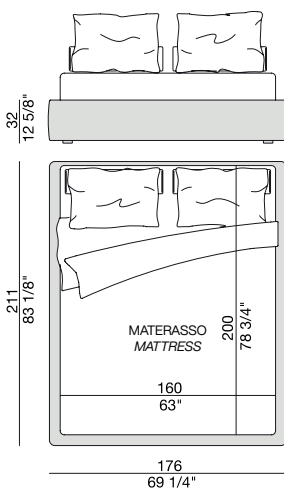

PARIDE 32

Design O. Moon

GIROLETTO | BED BASE

Struttura giroletto rivestita nei tessuti della collezione completa di rete a doghe in legno.

Upholstered slatted bed base.

Lattenrost bezogen aus den Stoffen der Kollektion.

Sommier à lattes revêtu dans les tissu de la collection.

Somier con duelas tapizado en las telas de la colección.