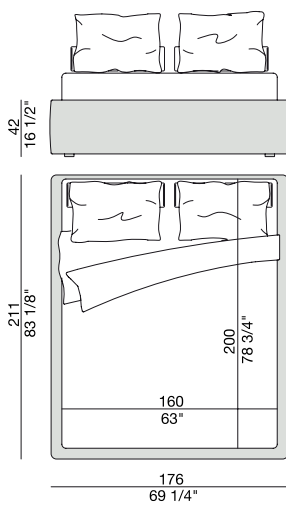

PARIDE 42

Design O. Moon

GIROLETTO | BED BASE

Struttura giroletto rivestita nei tessuti della collezione completa di rete a doghe in legno.

Upholstered slatted bed base.

Lattenrost bezogen aus den Stoffen der Kollektion.

Sommier à lattes revêtu dans les tissu de la collection.

Somier con duelas tapizado en las telas de la colección.