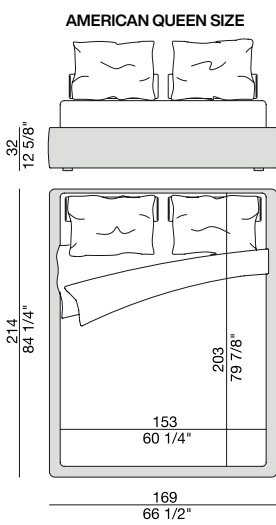

PARIDE 32

Design O. Moon

GIROLETTO | BED BASE

Struttura giroletto rivestita nei tessuti della collezione completa di rete a doghe in legno.

Upholstered slatted bed base.

Lattenrost bezogen aus den Stoffen der Kollektion.

Sommier à lattes revêtu dans les tissu de la collection.

Somier con duelas tapizado en las telas de la colección.