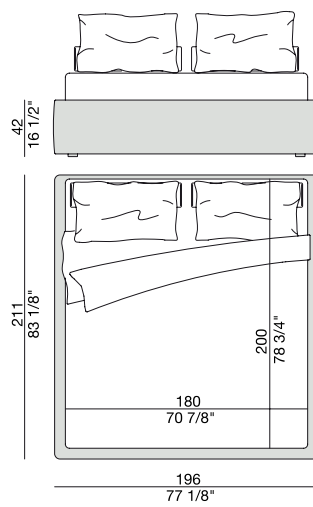

PARIDE 42

Design O. Moon

GIROLETTO | BED BASE

Struttura giroletto rivestita nei tessuti della collezione completa di rete a doghe in legno.

Upholstered slatted bed base.

Lattenrost bezogen aus den Stoffen der Kollektion.

Sommier à lattes revêtu dans les tissu de la collection.

Somier con duelas tapizado en las telas de la colección.