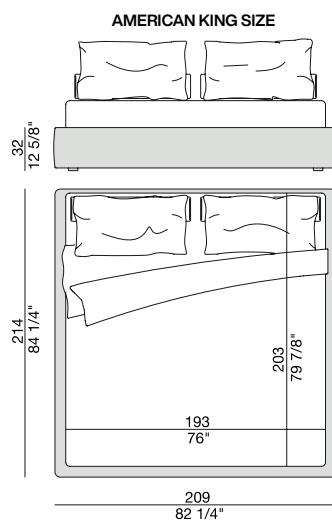

PARIDE 32

Design O. Moon

GIROLETTO | BED BASE

Struttura giroletto rivestita nei tessuti della collezione completa di rete a doghe in legno.

Upholstered slatted bed base.

Lattenrost bezogen aus den Stoffen der Kollektion.

Sommier à lattes revêtu dans les tissu de la collection.

Somier con duelas tapizado en las telas de la colección.