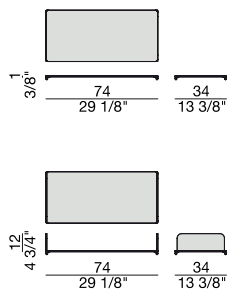

60

RIPIANO 60
Shelf 60

GIUNTO
Joint

80

RIPIANO 80
Shelf 80

MYRIA

Design D. Dolcini

LIBRERIA | BOOKCASE