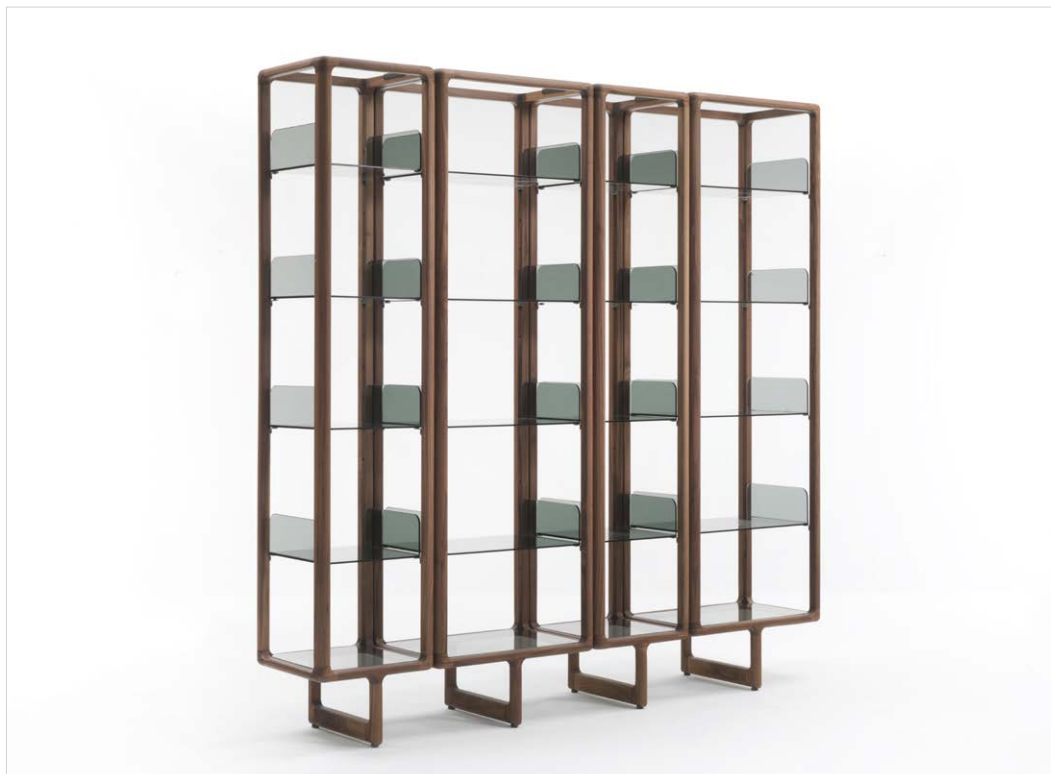

COMP. A

COMP. B

Bookcase in solid canaletta walnut with shelves in smoked tempered glass. If used as a single element the bookcase must be fixed to the wall, when combined in a composition it can be used as a freestanding divider. Junction elements or wall fixings in brushed bronzed brass to be ordered separately, according to the composition.

Regal aus massivem Nussbaum Canaletta mit Boden aus ESG-Rauchglas. Als Einzelregal, muss das Regal an die Wand befestigt werden, in der Zusammensetzung kann es als Raum-teiler benutzt werden. Dazu müssen die Anschluss- oder Wandbefestigungselemente aus bronzierten gebürsteten Messing separat bestellt werden, gemäß der Komposition.

Bibliothèque en noyer canaletta massif avec étagères en verre fumé trempé. Si utilisée seule, la structure doit être liée au mur, tandis que en composition on peut l'utiliser comme cloison. Éléments d'assemblage ou fixation au mur en cuivre bronzé brossé à commander séparément selon composition.

Estantería en nogal canaletta macizo con estantes en cristal templado ahumado. Si se utiliza sólo, se tiene que fijar la estructura a la pared, mientras que en composición se puede utilizar como separador de ambientes. Elementos de unión o fijados a pared en latón bronceado cepillado. Se piden por separado.