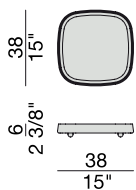

MIX TRAY

Design C. Ballabio

VASSOIO | TRAY

Vassoio in noce canaletta
rivestito in cuoietto.

Tray in canaletta walnut covered
by cuoietto leather.

Tablett aus Nussbaum Canaletta
mit Cuoietto Leder bedeckt.

Plateau en noyer canaletta revêtu
en cuoietto.

Bandeja en nogal canaletta
revestida de cuoietto.