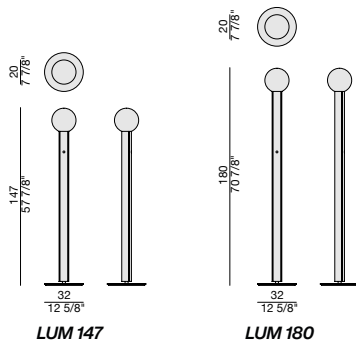

Lampada da terra in massello di noce canaletta o frassino con base in finitura Bronzoro e diffusore in vetro opalino bianco. Interruttore dimmerabile touch integrato.  
Lampadina: 1 x E 27 max 10 W (diametro massimo 68 mm).

Floor lamp in solid canaletta walnut or ash with metal base in Bronzoro finish and diffuser in white opal glass. Integrated dimmable touch switch.  
Bulb: 1x E27 max 10 W (maximum diameter 68 mm).

Stehleuchte aus massivem Canaletta, oder Esche, mit bronziertem Metallgestell. Diffusor aus weißen Opalgals. Integrierter, dimmbarer Berührungsschalter.  
Leuchtmittel: 1 x E27, max. 10W (Durchmesser max. 68mm)

Lampadaire avec structure en métal Bronzoro, colonne centrale en noyer canaletta massif ou frêne et diffuseur en verre opalin blanc. Interrupteur touch intégré.  
Ampoule: 1 x E 26 max 10 W. (diamètre maximum 68 mm.).

Lámpara de pie en nogal canaletta o fresno macizo con base de metal en acabado Bronzoro y difusor de cristal ópalo blanco. Interruptor touch dimerizable integrado.  
Bombilla: 1x E 27 max 10 W (diámetro máximo 68 mm.).