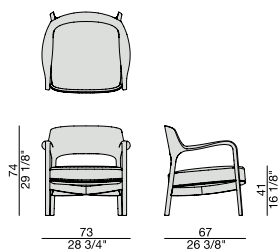

Poltrona con struttura in massello di noce canaletta. Sedile in massello di noce canaletta con imbottitura in gomma a densità differenziata con supporto interno in multistrato e rivestimento nei tessuti della collezione. Terminale piedino in nylon.

Armchair with frame in solid canaletta walnut. Seat in solid canaletta walnut with different density foam padding with internal support in plywood and cover in the fabrics of the collection. Nylon end-feet.

Sessel mit Armlehnen mit Gestell aus massivem Nussbaum canaletta. Sitzfläche in massivem Nussbaum Canaletta. Sitzkissen mit Sperrholzeinlage zur Stabilisierung und Schaumstoffpolsterung in unterschiedlichen Dichten, bezogen mit den Stoffen aus der Kollektion. Stapelbar (3 Stück), Fußgleiter aus Nylon.

Fauteuil avec structure en noyer canaletta massif. Assise en noyer canaletta massif avec rembourrage en gomme à densité diversifiée avec support interne en bois contreplaqué et revêtement dans les tissus de la collection. Pieds en nylon.

Butaquita con brazos y estructura de nogal canaletta macizo. Asiento de nogal canaletta macizo con relleno en goma de densidad diferenciada con soporte interno de contrachapado revestido en las telas de la colección. Con pies de nylon.