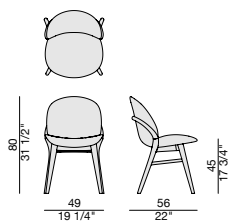

Sedia con struttura in massello di frassino e rivestimento nei tessuti della collezione.

Chair with frame in solid ash and cover in the fabrics of the collection.

Stuhl mit Gestell aus massiver Esche und Bezug in den Stoffen der Kollektion.

Chaise avec structure en frêne massif et revêtement dans les tissus de la collection.

Silla con estructura en fresno macizo y revestimiento en las telas de la colección.