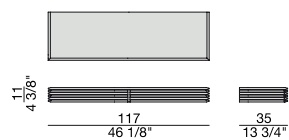

Mensola in massello di noce
canaletta con un cassetto.

Shelf in solid canaletta walnut
with a drawer.

Wandboden aus massivem
Nussbaum Canaletta mit einer
Schublade.

Étagère en noyer canaletta
massif avec un tiroir.

Estante en nogal canaletta
macizo con un cajón.