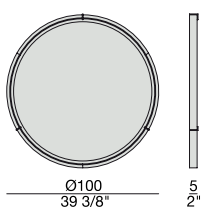

Specchio tondo da parete bisellato. Cornice in massello di noce canaletta con inserti in ottone bronzato spazzolato.

Bevelled wall mirror. Frame in solid canaletta walnut with brushed bronzed brass inserts.

Runder abgeschrägter Wandspiegel. Rahmen aus massivem Nussbaum Canaletta mit Einlagen aus gebürstetem, bronziertem Messing.

Miroir rond au mur biseauté. Cadre en noyer canaletta massif avec joints en cuivre bronzé brossé.

Espejo redondo de pared biselado. Marco en nogal canaletta macizo con inserciones en latón bronceado cepillado.

Essenze | Wood

Noce canaletta
Canaletta walnut

Noce canaletta
tinto moka
Canaletta walnut
moka stained