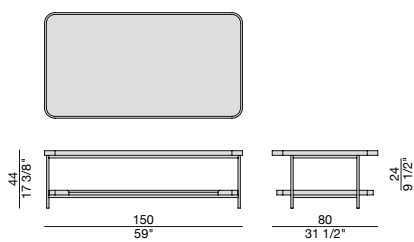

KOSTER 150X80 WOOD

Design S. Tollgard

TAVOLINO | SIDE TABLE

2018

Tavolino rettangolare con struttura in metallo finitura Bronzoro e piani in frassino. Piedini in ottone bronzato spazzolato.

Rectangular coffee table with metal frame in Bronzoro finish and tops in ash. End feet in brushed bronzed brass.

Rechteckiger Kaffeetisch mit Metallgestell mit Bronzoro Finish und Ablagen in Esche. Spitzen aus gebürstetes bronziertes Messing.

Table basse rectangulaire avec structure en métal en finition Bronzoro et plateaux en frêne. Pieds en cuivre bronzé brossé.

Mesa de centro rectangular con estructura de metal en acabado Bronzoro y tapas de fresno. Pies acabados en latón bronceado cepillado.