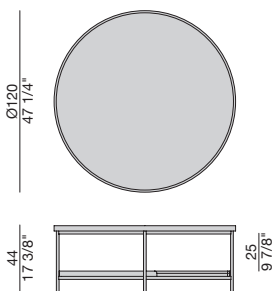

KOSTER Ø120 ROCK

Design S. Tollgard

TAVOLINO | SIDE TABLE

2018

Tavolino tondo con struttura in metallo finitura Bronzoro, piano superiore in Rock nei colori della collezione e piano inferiore in frassino. Piedini in ottone bronzato spazzolato.

Round coffee table with metal frame in Bronzoro finish, upper top in Rock in the colours of the collection and bottom top in ash. End feet in brushed bronzed brass

Runder Kaffeetisch mit Metallgestell mit Bronzoro Finish, oberer Ablage in Rock und unterer Ablage in Esche. Spitzen aus gebürstetes bronziertes Messing.

Table basse ronde avec structure en métal en finition Bronzoro. Plateau supérieur en Rock dans les coloris de la collection et plateau inférieur en frêne. Pieds en cuivre bronzé brossé.

Mesa de centro redonda con estructura de metal en acabado Bronzoro, tapa superior en Rock en los colores de la colección y tapa inferior de fresno. Pies acabados en latón bronceado cepillado.