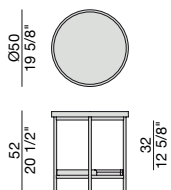

KOSTER Ø50 ROCK

Design S. Tollgard

TAVOLINO | SIDE TABLE

2018

Tavolino tondo con struttura in metallo finitura Bronzoro, piano superiore in Rock nei colori della collezione e piano inferiore in frassino. Piedini in ottone bronzato spazzolato.

Round side table with metal frame in Bronzoro finish, upper top in Rock in the colours of the collection and bottom top in ash. End feet in brushed bronzed brass.

Runder Beistelltisch mit Metallgestell mit Bronzoro Finish, oberer Ablage in Rock und unterer Ablage in Esche. Spitzen aus gebürstetes bronziertes Messing.

Guéridon rond avec structure en métal en finition Bronzoro. Plateau supérieur en Rock dans les coloris de la collection et plateau inférieur en frêne. Pieds en cuivre bronzé brossé

Mesa auxiliar redonda con estructura de metal en acabado Bronzoro, tapa superior en Rock en los colores de la colección y tapa inferior de fresno. Pies acabados en latón bronceado cepillado.