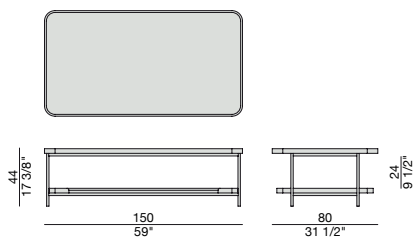

KOSTER 150X80 ROCK

Design S. Tollgard

TAVOLINO | SIDE TABLE

2018

Tavolino rettangolare con struttura in metallo finitura Bronzoro, piano superiore in Rock nei colori della collezione e piano inferiore in frassino. Piedini in ottone bronzato spazzolato.

Rectangular coffee table with metal frame in Bronzoro finish, upper top in Rock in the colours of the collection and bottom top in ash. End feet in brushed bronzed brass.

Rechteckiger Kaffeetisch mit Metallgestell mit Bronzoro Finish, oberer Ablage in Rock und unterer Ablage in Esche. Spitzen aus gebürstetes bronziertes Messing.

Table basse rectangulaire avec structure en métal en finition Bronzoro. Plateau supérieur en Rock dans les coloris de la collection et plateau inférieur en frêne. Pieds en cuivre bronzé brossé.

Mesa de centro rectangular con estructura de metal en acabado Bronzoro, tapa superior en Rock en los colores de la colección y tapa inferior de fresno. Pies acabados en latón bronceado cepillado.