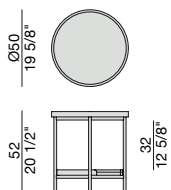

KOSTER Ø50 WOOD

Design S. Tollgard

TAVOLINO | SIDE TABLE

2018

Tavolino tondo con struttura in metallo finitura Bronzoro e piani in frassino. Piedini in ottone bronzato spazzolato.

Round side table with metal frame in Bronzoro finish and tops in ash. End feet in brushed bronzed brass.

Runder Beistelltisch mit Metallgestell mit Bronzoro Finish und Ablagen in Esche. Spitzen aus gebürstetes bronziertes Messing.

Guéridon rond avec structure en métal en finition Bronzoro et plateaux en frêne. Pieds en cuivre bronzé brossé.

Mesa auxiliar redonda con estructura de metal en acabado Bronzoro y tapas de fresno. Pies acabados en latón bronceado cepillado.