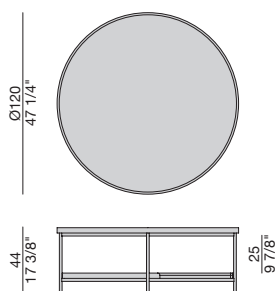

KOSTER Ø120 WOOD

Design S. Tollgard

TAVOLINO | SIDE TABLE

2018

Tavolino tondo con struttura in metallo finitura Bronzoro e piani in frassino. Piedini in ottone bronzato spazzolato.

Round side table with metal frame in Bronzoro finish and tops in ash. End feet in brushed bronzed brass.

Runder Beistelltisch mit Metallgestell mit Bronzoro Finish und Ablagen in Esche. Spitzen aus gebürstetes bronziertes Messing.

Guéridon rond avec structure en métal en finition Bronzoro et plateaux en frêne. Pieds en cuivre bronzé brossé.

Mesa auxiliar redonda con estructura de metal en acabado Bronzoro y tapas de fresno. Pies acabados en latón bronceado cepillado.