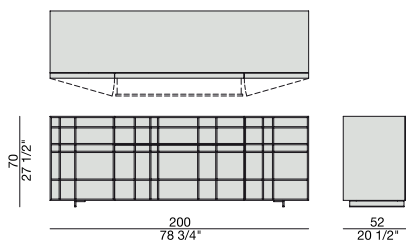

KILT CREDENZA

Design M. Marconato & T. Zappa

CREDENZA | SIDEBORD

Credenza con motivo decorativo interamente realizzato in noce canaletta e base in metallo. Nella decorazione frontale sono ricavate le maniglie per l'apertura delle ante laterali del cassetto superiore e del cassetto inferiore.

Sideboard with decoration in solid canaletta walnut and metal base. The handle for the side doors and the central drawers (the top one regular and the bottom one deep) are grooved in the decoration itself.

Anrichte mit Dekoration aus massivem Nussbaum Canaletta und Metallgestell. Die Handgriffe für die Seitentüren und der zentralen Schubladen (das obere regelmäßig und das untere Tief) in der Dicke der Dekoration gerillt sind.

Meuble avec décorations en noyer canaletta massif et piétement en métal. Les poignées pour les portes latérales et les tiroirs centraux (le plus haut régulier et celui du bas profonde) sont rainurés de l'épaisseur de la décoration.

Aparador con decoración en nogal canaletta macizo. Las manijas de las puertas laterales, del cajón superior y del cajón hondo inferior central se encuentran en la decoración misma.