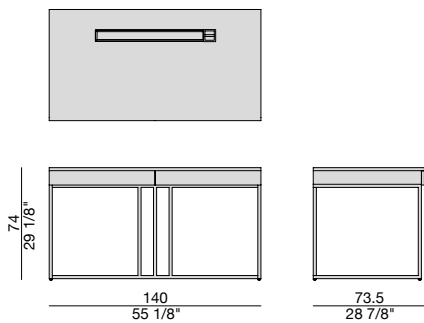

# KEPLER

Design G. Azzarello

SCRITTOIO | WRITING-DESK

2021

Scrivania in noce canaletta con due cassetti, vano portaoggetti, foro passacavi e base in metallo.

Writing-desk in canaletta walnut with two drawers, a storage for small objects, a hole for cables management and metal base.

Schreibtisch aus Nussbaum Canaletta mit zwei Schubladen, Ablage mit Kabeldurchführung und Metallgestell.

Bureau en noyer canaletta avec deux tiroirs, vide-poches, trou passe-câbles et piétement en métal.

Escritorio en nogal canaletta con dos cajones, hueco portaobjetos, agujero pasacables y base en metal.