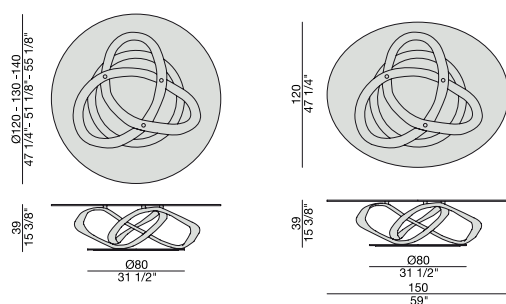

INFINITY TAVOLINO

Design S. Bigi

TAVOLINO | COFFEE TABLE

2021

Tavolino da salotto con base in massello di noce canaletta o frassino e piano in cristallo temperato (spessore mm. 10), montata su un anello in metallo.

Coffee table with tempered glass top (thickness mm. 10) and base in solid wood, fixed on metal ring.

Couchtisch mit ESG-Glasplatte (Stärke mm. 10) und Gestell aus massivem Nussbaum Canaletta oder Esche, geregelt auf einem Metallring.

Table basse avec plateau en verre trempé (épaisseur mm.10) et piètement en noyer canaletta o frêne massif, monté sur un anneau en métal.

Mesa de centro con tapa en cristal templado (espesor mm.10) y estructura en nogal canaletta o fresno macizo, fijada sobre de un disco de metal cromado.