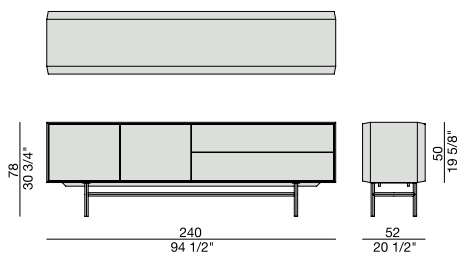

HARALD 240

Design G. Carollo

CREDENZA | SIDEBOARD

2017

Credenza in noce canaletta con due ante con apertura touch e due cassetti push pull ad estrazione totale. I frontali sono disponibili in legno oppure rivestiti in specchio fumè. Base in metallo finitura bronzoro. Interno cassetti impiallacciati in noce canaletta.

Sideboard in canaletta walnut with two doors with touch opening and two total extraction drawers with push pull system. Fronts available in wood or covered in smoked mirror. Bronzoro metal base and internal part of the drawers canaletta walnut veneered.

Sideboard in Nussbaum canaletta mit zwei Türen und zwei Schubladen mit "push-pull" Beschlägen und Vollauszügen. Fronten möglich in Holz, oder mit Spiegel Rauchglas. Untergestell in Bronze, Schubladen innen in furniertem Nussabum canaletta.

Meuble en noyer canaletta avec deux portes avec ouverture touch et deux tiroirs avec extraction totale push pull. Façades disponibles en bois ou en miroir fumé. Base en métal bronzoro. Intérieur des tiroirs plaqué en noyer canaletta.

Aparador en nogal canaletta con dos puertas con apertura a presión y dos cajones de extracción total con apertura presionar y soltar. Los frentes pueden ser de madera o revestidos de espejo ahumado. Base de metal en acabado bronzoro. Interiores de los cajones en contrachapado de nogal canaletta.