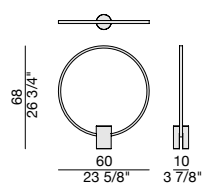

HALO

Design D. Dolcini

LAMPADA | LAMP

2019

Lampada da tavolo con base cilindrica in marmo di Carrara e anello in metallo finitura peltro con illuminazione integrata a LED dimmerabili 2700°K.

Table lamp with cylindrical base in Carrara marble and metal ring in pewter finish with integrated 2700°K dimmable LED lighting.

Tischleuchte mit zylindrischem Sockel aus Carrara Marmor, Metalring in Zinnoptik, mit dimmbarer 2700°K LED-Beleuchtung.

Lampe de bureau avec piètement cylindrique en marbre Carrara et anneau en métal finition peltre. Éclairage LED 2700°K avec variateur.

Lámpara de mesa con base cilíndrica en mármol de Carrara y anillo en metal acabado peltre con iluminación integrada LED dimerizable 2700°K.

HALO 60