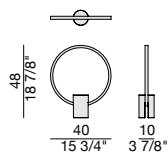

HALO

Design D. Dolcini

LAMPADA | LAMP

2019

Lampada da tavolo con base cilindrica in marmo di Carrara e anello in metallo finitura peltro con illuminazione integrata a LED dimmerabili 2700°K.

Table lamp with cylindrical base in Carrara marble and metal ring in pewter finish with integrated 2700°K dimmable LED lighting.

Tischleuchte mit zylindrischem Sockel aus Carrara Marmor, Metalring in Zinnoptik, mit dimmbarer 2700°K LED-Beleuchtung.

Lampe de bureau avec piètement cylindrique en marbre Carrara et anneau en métal finition peltre. Éclairage LED 2700°K avec variateur.

Lámpara de mesa con base cilíndrica en mármol de Carrara y anillo en metal acabado peltre con iluminación integrada LED dimerizable 2700°K.

HALO 40