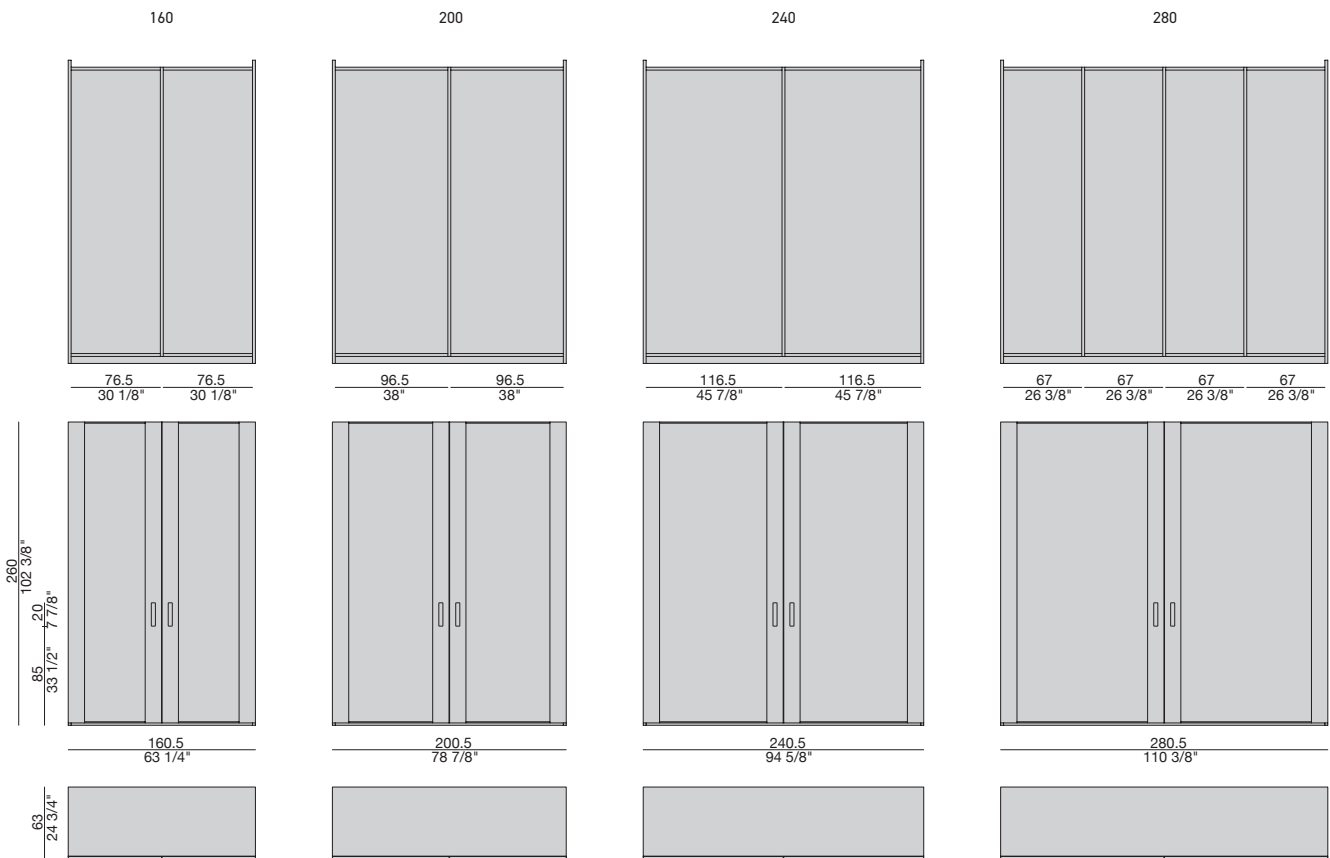

Kleiderschrank aus Nussbaum Canaletta mit koplanaren Schiebetüren aus satiniertem Rauchspiegeln oder aus Naturspiegeln mit weicher Schließung. Regalboden und Kommode aus Holz und Kleiderstangen Zinnfarbig oder Cuoietto-Leder. Mit der Möglichkeit ausziehbarer Tabletteiler Schubladen aus Cuoietto-Leder hinzuzufügen. Mit interner LED-Beleuchtung an den Seiten die Öffnungssensor ausgestattet sind.

Armoire entièrement réalisée en noyer canaletta avec portes coulissantes coplanaires en miroir fumé dépoli ou en miroir naturel à fermeture ralentie. Étagères et commodes internes en bois et barres de penderie en métal finition peltre ou revêtues en Cuoietto. Possibilité d'ajouter des séparateurs revêtus en Cuoietto à l'intérieur des tiroirs. Armoire équipée d'un éclairage interne à LED sur les côtés avec détecteur d'ouverture.

Armario enteramente realizado en nogal canaletta con puertas correderas complanares revestidas de espejo al ácido ahumado con sistema de cierre suave. Repisas y cajonera internas de madera. Las barras colgadoras pueden ser en metal en acabado peltre o revestidas de Cuoietto. Dentro de los cajones es posible insertar divisorios de madera revestidos de Cuoietto. El armario es equipado con iluminación LED interna en los lados con sensor de apertura.