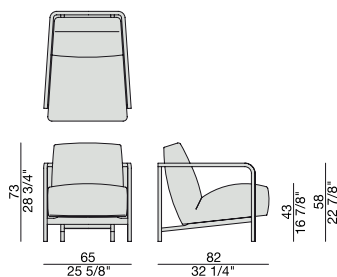

POLTRONA | ARMCHAIR

Poltrona con struttura in massello di noce canaletta e rivestimento sfoderabile nei tessuti della collezione.

Easy chair with frame in solid canaletta walnut and removable cover in the fabrics of the collection.

Armlehnstuhl mit Gestell aus massivem Nussbaum Canaletta und abnehmbarem Bezug in den Stoffen der Kollektion.

Fauteuil avec structure en noyer canaletta massif et revêtement déhoussable dans les tissus de la collection.

Sillón con estructura en nogal canaletta macizo y revestimiento desenfundable en las telas de la colección.