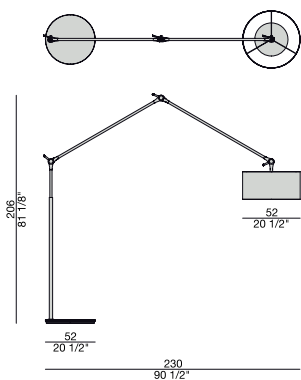

GARY BIG

Design T. Colzani

LAMPADA | LAMP

2016

Lampada da terra con struttura tubolare in ottone bronzato spazzolato con snodo in massello di noce canaletta e base in marmo di Carrara. Paralume in cotone grigio con interno dorato.

Floor lamp with tubular frame in brushed bronzed brass with junction in solid canaletta walnut and Carrara marble base. Grey cotton shade with golden inner part.

Stehlampe mit Schlauchreifengestell aus bronziertem, gebürstetem Messing mit Verbindungsstücken aus massivem Nussbaum Canaletta und einem Carrara-Marmor-Gestell. Lampenschirm aus grauem Baumwolle mit goldenem Innenteil.

Lampadaire avec structure tubulaire en cuivre bronzé brossé avec jonctions en noyer canaletta massif et structure en marbre de Carrara. Abat-jour en coton gris et partie intérieure dorée.

Lámpara de pie con estructura tubular en latón bronceado cepillado con juntura en nogal canaletta macizo y base en mármol de Carrara. Pantalla en algodón gris con interior dorado.