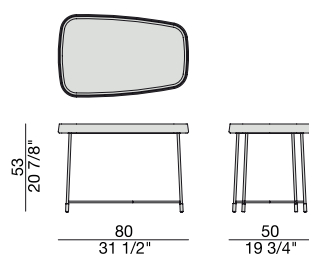

Tavolino con base in metallo nero opaco con puntali in ottone spazzolato e piano trapezoidale in legno con cornice in massello di noce canaletta. L'interno del piano può essere in essenza o laccato brillante.

Side table with base in matt black metal with brushed brass end-feet and trapezoidal top with frame in solid canaletta walnut. The inner part of the top could be in wood or glossy lacquered.

Beistelltisch mit Gestell aus schwarz matt lackiertem Metall und Füßen aus bronziertem Messing. Trapezförmige Holzplatte mit Rahmen aus massivem Nussbaum Canaletta. Man kann die Innenplatte aus Holz oder hochglanzlackiert bekommen.

Guéridon avec structure en métal opaque noir avec pieds en cuivre brossé et plateau trapézoïdal en bois avec cadre en noyer canaletta massif. Possibilité d'avoir l'intérieur du plateau en bois ou laqué brillant.

Mesa auxiliar con base en metal negro mate con pies en latón cepillado y tapa trapezoidal en madera con marco en nogal canaletta macizo. El interior de la tapa puede ser en madera o lacado brillo.