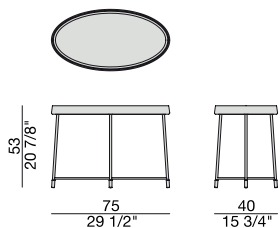

FRITZ 2

Design C. Ballabio

TAVOLINO | SIDE TABLE

2016

Tavolino con base in metallo nero opaco con puntali in ottone spazzolato e piano trapezoidale in legno con cornice in massello di noce canaletta. L'interno del piano può essere in essenza o laccato brillante.

Side table with base in matt black metal with brushed brass end-feet and trapezoidal top with frame in solid canaletta walnut. The inner part of the top could be in wood or glossy lacquered.

Beistelltisch mit Gestell aus schwarz matt lackiertem Metall und Füßen aus bronziertem Messing. Trapezförmige Holzplatte mit Rahmen aus massivem Nussbaum Canaletta. Man kann die Innenplatte aus Holz oder hochglanzlackiert bekommen.

Guéridon avec structure en métal opaque noir avec pieds en cuivre brossé et plateau trapézoïdal en bois avec cadre en noyer canaletta massif. Possibilité d'avoir l'intérieur du plateau en bois ou laqué brillant.

Mesa auxiliar con base en metal negro mate con pies en latón cepillado y tapa trapezoidal en madera con marco en nogal canaletta macizo. El interior de la tapa puede ser en madera o lacado brillo.