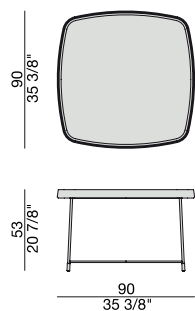

Tavolino con base in metallo nero opaco con puntali in ottone spazzolato e piano trapezoidale in legno con cornice in massello di noce canaletta. L'interno del piano può essere in essenza o laccato brillante.

Side table with base in matt black metal with brushed brass end-feet and trapezoidal top with frame in solid canaletta walnut. The inner part of the top could be in wood or glossy lacquered.

Beistelltisch mit Gestell aus schwarz matt lackiertem Metall und Füßen aus bronziertem Messing. Trapezförmige Holzplatte mit Rahmen aus massivem Nussbaum Canaletta. Man kann die Innenplatte aus Holz oder hochglanzlackiert bekommen.

Guéridon avec structure en métal opaque noir avec pieds en cuivre brossé et plateau trapézoïdal en bois avec cadre en noyer canaletta massif. Possibilité d'avoir l'intérieur du plateau en bois ou laqué brillant.

Mesa auxiliar con base en metal negro mate con pies en latón cepillado y tapa trapezoidal en madera con marco en nogal canaletta macizo. El interior de la tapa puede ser en madera o lacado brillo.