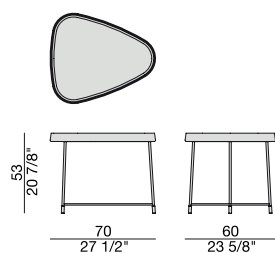

Tavolino con base in metallo nero opaco con puntali in ottone spazzolato e piano trapezoidale in legno con cornice in massello di noce canaletta. L'interno del piano può essere in essenza o laccato brillante.

Side table with base in matt black metal with brushed brass end-feet and trapezoidal top with frame in solid canaletta walnut. The inner part of the top could be in wood or glossy lacquered.

Beistelltisch mit Gestell aus schwarz matt lackiertem Metall und Füßen aus bronziertem Messing. Trapezförmige Holzplatte mit Rahmen aus massivem Nussbaum Canaletta. Man kann die Innenplatte aus Holz oder hochglanzlackiert bekommen.

Guéridon avec structure en métal opaque noir avec pieds en cuivre brossé et plateau trapézoïdal en bois avec cadre en noyer canaletta massif. Possibilité d'avoir l'intérieur du plateau en bois ou laqué brillant.

Mesa auxiliar con base en metal negro mate con pies en latón cepillado y tapa trapezoidal en madera con marco en nogal canaletta macizo. El interior de la tapa puede ser en madera o lacado brillo.