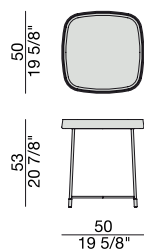

Tavolino con base in metallo nero opaco con puntali in ottone spazzolato e piano trapezoidale in legno con cornice in massello di noce canaletta. L'interno del piano può essere in essenza o laccato brillante.

Side table with base in matt black metal with brushed brass end-feet and trapezoidal top with frame in solid canaletta walnut. The inner part of the top could be in wood or glossy lacquered.

Beistelltisch mit Gestell aus schwarz matt lackiertem Metall und Füßen aus bronziertem Messing. Trapezförmige Holzplatte mit Rahmen aus massivem Nussbaum Canaletta. Man kann die Innenplatte aus Holz oder hochglanzlackiert bekommen.

Guéridon avec structure en métal opaque noir avec pieds en cuivre brossé et plateau trapézoïdal en bois avec cadre en noyer canaletta massif. Possibilité d'avoir l'intérieur du plateau en bois ou laqué brillant.

Mesa auxiliar con base en metal negro mate con pies en latón cepillado y tapa trapezoidal en madera con marco en nogal canaletta macizo. El interior de la tapa puede ser en madera o lacado brillo.